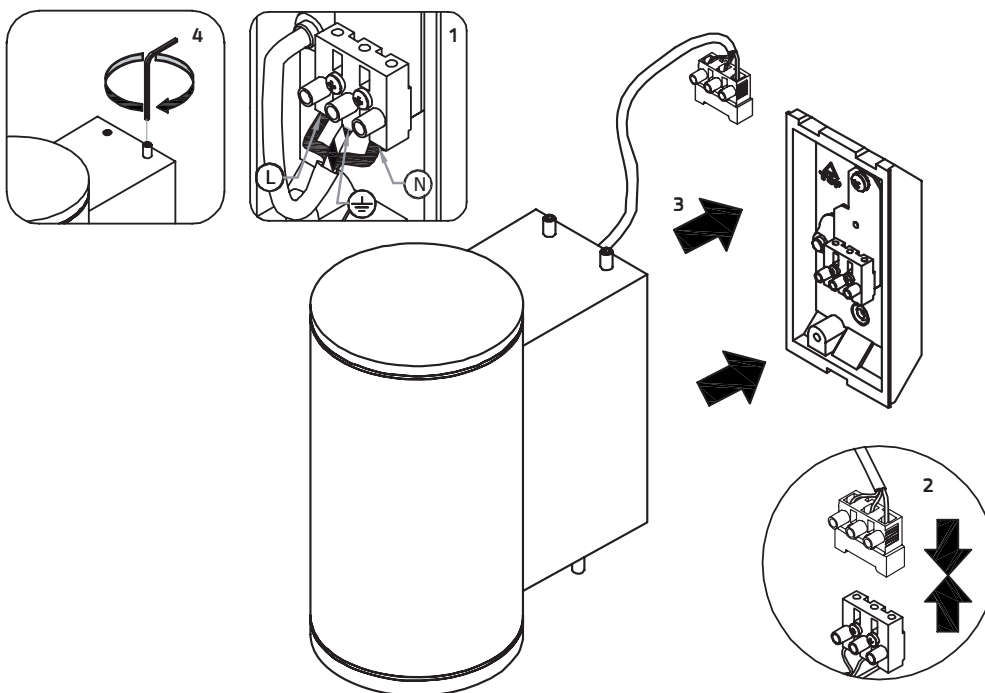

TUBE WALL MAXI DOWN

220-240V LED 38W IP65

EN: MEASUREMENTS
NO: MÅL

SE: MÅTT
FI: MITAT

OBS!

EN: Installation must be performed by a qualified electrician.
NO: Må installeres av autorisert el-installatør.
SE: Måste installeras av en behörig elektriker.
FI: Vain valtuutettu sähköasentaja saa asentaa.

EN: Minimum distance to flammable material in the beam direction.
NO: Minimumsavstand til brennbar materiale i armaturens stråleretning.
SE: Minsta avstånd mellan brännbart material och lampans ljusrättning.
FI: Vähimmäismitta lampusta palaavaan materiaaliin.

EN: MOUNTING
NO: MONTERING

SE: MONTERING
FI: ASENNUS

3

4