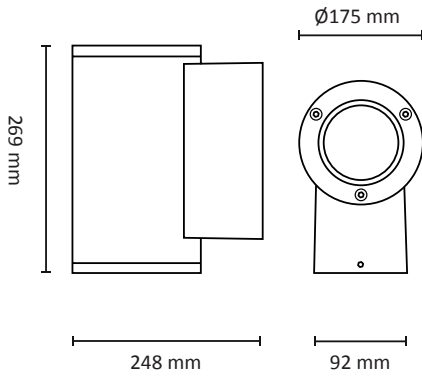

# TUBE WALL MAXI DOWN

220-240V LED 38W IP65

EN: MEASUREMENTS  
 NO: MÅL

SE: MÅTT  
 FI: MITAT