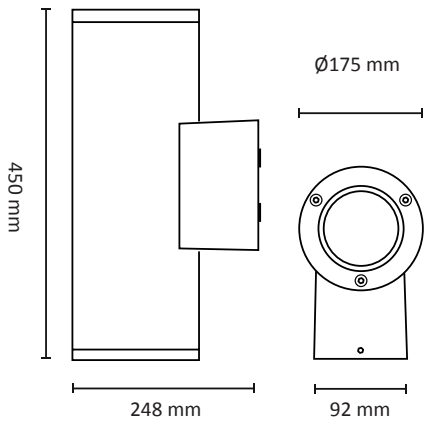

TUBE WALL MAXI UP/DOWN

220-240V LED 2X36W IP65

EN: MEASUREMENTS
 NO: MÅL

SE: MÅTT
 FI: MITAT

OBS!

EN: Installation must be performed by a qualified electrician.
 NO: Må installeres av autorisert el-installatør.
 SE: Måste installeras av en behörig elektriker.
 FI: Vain valtuutettu sähköasentaja saa asentaa.

EN: Minimum distance to flammable material in the beam direction.
 NO: Minimumsavstand til brennbart materiale i armaturens stråleretning.
 SE: Minsta avstånd mellan brännbart material och lampans ljusrättning.
 FI: Vähimmäismitta lampusta palaavaan materiaaliin.