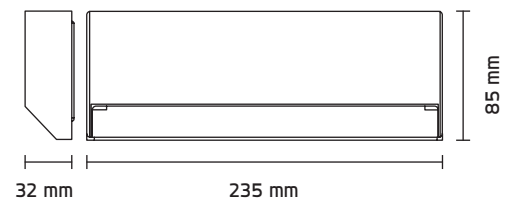

Zouk 1

G"Nrc	Tyypd]	J}f]
45 154 46	Zouk 1 9W 3000K	Grafiitti
45 154 47	Zouk 1 9W 3000K	Hopea
45 154 48	Zouk 1 9W 3000K	Valkoinen

Tekniset tiedot

Valonlähde	Integroitu LED 9W
Valon väriämpötila	3000K
Valovirta	380lm
Värintoisto (Ra)	>80
Elinikä	50.000 h L70
Kokonaisteho	12W
Jännite	220-240V 50/60Hz
Suojausluokka	I
Kotelointiluokka	IP65
Energialuokka	A++
Runkorakenne	Alumiinia
LED-liitäntälaite	Integreroitu
Himmennettävä	Ei
Liitäntä	Päättävä, 3x2,5 mm ²
Puhdistus	Mieto saippua/liuos

Mitat

Leveys	235 mm
Syvyys	32 mm
Korkeus	85 mm

Lisätarvike

45 154 55	Zouk 1 Asennuslevy Grafiitti
-----------	------------------------------