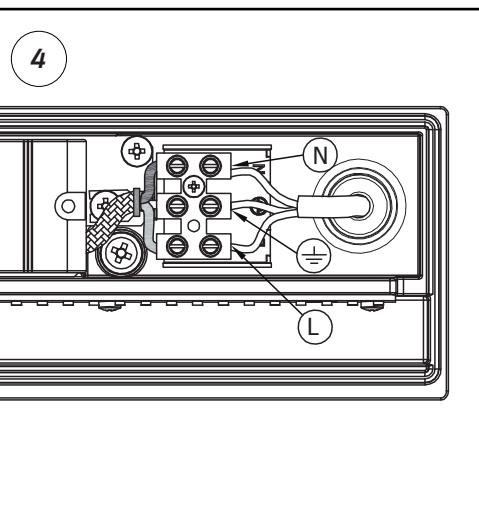

ZOUK 1

220-240V 50/60 Hz LED 8,9W IP65

EN: MEASUREMENTS

NO: MÅL
SE: MÅTT
FI: MITAT

EN: MOUNTING

NO: MONTERING
SE: MONTERING
FI: ASENNUS

OBS! EN: Installation must be performed by a qualified electrician.
 NO: Må installeres av autorisert el-installatør.
 SE: Måste installeras av en behörig elinstallatör.
 FI: Vain valtuutettu sähköasentaja saa asentaa.

 EN: Minimum distance to flammable material in the beam direction.
 NO: Minimumsavstand til brennbart materiale i armaturens stråleretning.
 SE: Minsta avstånd mellan brännbart materiale och lampans ljusrättning.
 FI: Vähimmäismitta lampusta palaavaan materiaaliin.