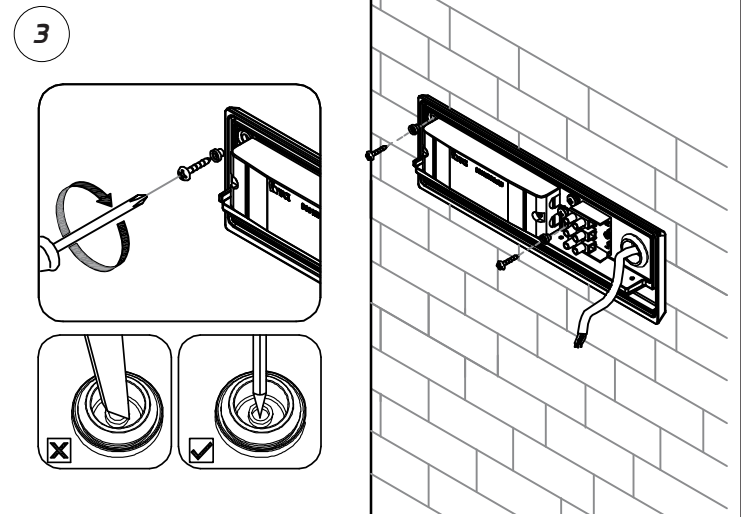

ZOUK 1

220-240V 50/60 Hz LED 8,9W IP65

EN: MEASUREMENTS

NO: MÅL
SE: MÅTT
FI: MITAT

EN: MOUNTING

NO: MONTERING
SE: MONTERING
FI: ASENNUS

OBS! EN: Installation must be performed by a qualified electrician.
 NO: Må installeres av autorisert el-installatør.
 SE: Måste installeras av en behörig elinstallatör.
 FI: Vain valtuutettu sähköasentaja saa asentaa.

 EN: Minimum distance to flammable material in the beam direction.
 NO: Minimumsavstand til brennbart materiale i armaturens stråleretning.
 SE: Minsta avstånd mellan brännbart materiale och lampans ljusrättning.
 FI: Vähimmäismitta lampusta palaavaan materiaaliin.