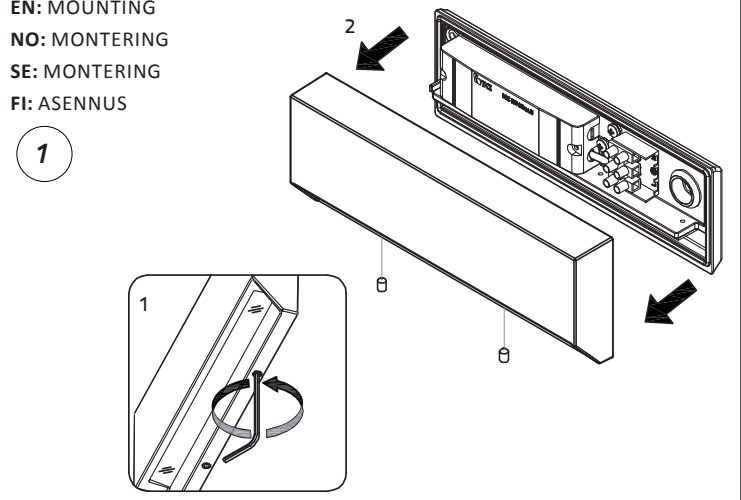

ZOUK 1

220-240V 50/60 Hz LED 8,9W IP65

EN: MEASUREMENTS

NO: MÅL
SE: MÅTT
FI: MITAT

EN: MOUNTING

NO: MONTERING
SE: MONTERING
FI: ASENNUS

OBS! EN: Installation must be performed by a qualified electrician.
 NO: Må installeres av autorisert el-installatør.
 SE: Måste installeras av en behörig elinstallatör.
 FI: Vain valtuutettu sähköasentaja saa asentaa.

 EN: Minimum distance to flammable material in the beam direction.
 NO: Minimumsavstand til brennbart materiale i armaturens stråleretning.
 SE: Minsta avstånd mellan brännbart materiale och lampans ljusrättning.
 FI: Vähimmäismitta lampusta palaavaan materiaaliin.