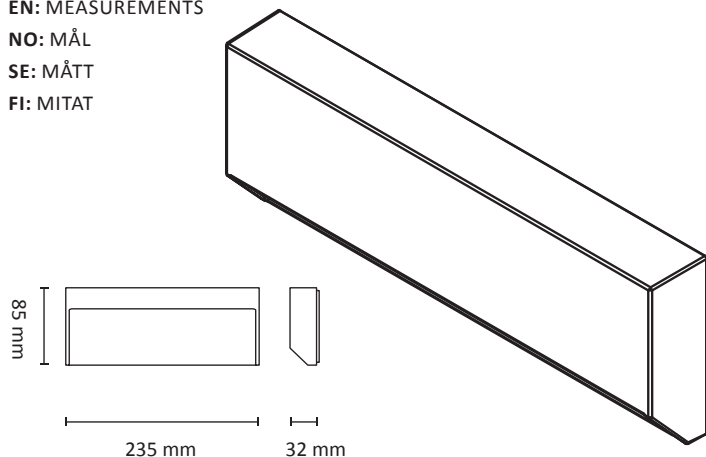

ZOUK 1

220-240V 50/60 Hz LED 8,9W IP65

EN: MEASUREMENTS

NO: MÅL
SE: MÅTT
FI: MITAT

EN: MOUNTING

NO: MONTERING
SE: MONTERING
FI: ASENNUS

OBS! EN: Installation must be performed by a qualified electrician.
 NO: Må installeres av autorisert el-installatør.
 SE: Måste installeras av en behörig elinstallatör.
 FI: Vain valtuutettu sähköasentaja saa asentaa.

 EN: Minimum distance to flammable material in the beam direction.
 NO: Minimumsavstand til brennbart materiale i armaturens stråleretning.
 SE: Minsta avstånd mellan brännbart materiale och lampans ljusrättning.
 FI: Vähimmäismitta lampusta palaavaan materiaaliin.