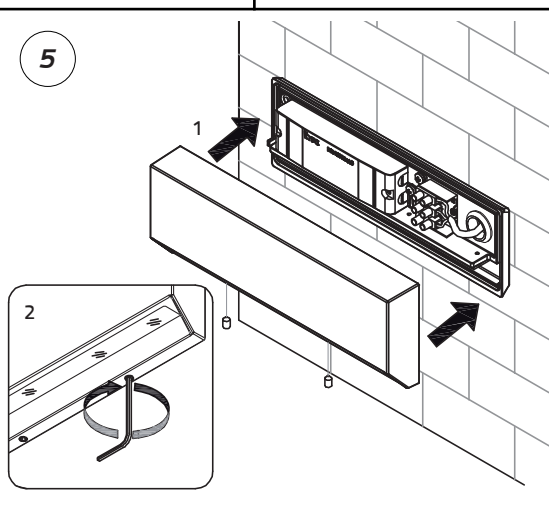

ZOUK 1

220-240V 50/60 Hz LED 8,9W IP65

EN: MEASUREMENTS

NO: MÅL
SE: MÅTT
FI: MITAT

EN: MOUNTING

NO: MONTERING
SE: MONTERING
FI: ASENNUS

OBS! EN: Installation must be performed by a qualified electrician.
 NO: Må installeres av autorisert el-installatør.
 SE: Måste installeras av en behörig elinstallatör.
 FI: Vain valtuutettu sähköasentaja saa asentaa.

 EN: Minimum distance to flammable material in the beam direction.
 NO: Minimumsavstand til brennbart materiale i armaturens stråleretning.
 SE: Minsta avstånd mellan brännbart materiale och lampans ljusrättning.
 FI: Vähimmäismitta lampusta palaavaan materiaaliin.