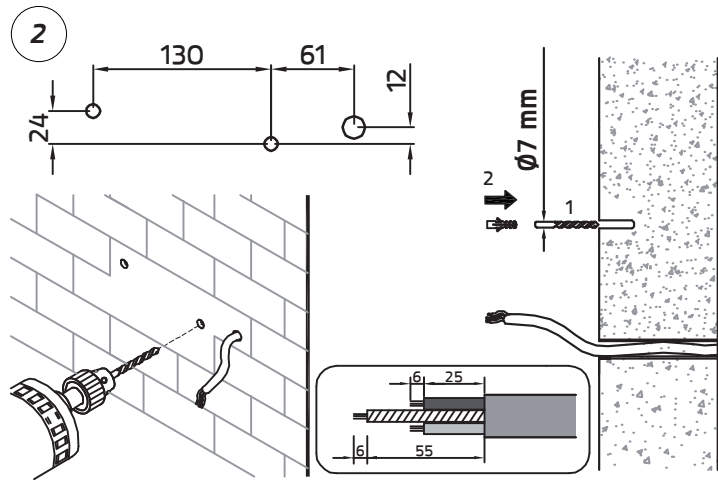

ZOUK 1

220-240V 50/60 Hz LED 8,9W IP65

EN: MEASUREMENTS

NO: MÅL
SE: MÅTT
FI: MITAT

EN: MOUNTING

NO: MONTERING
SE: MONTERING
FI: ASENNUS

OBS! EN: Installation must be performed by a qualified electrician.
 NO: Må installeres av autorisert el-installatør.
 SE: Måste installeras av en behörig elinstallatör.
 FI: Vain valtuutettu sähköasentaja saa asentaa.

 EN: Minimum distance to flammable material in the beam direction.
 NO: Minimumsavstand til brennbart materiale i armaturens stråleretning.
 SE: Minsta avstånd mellan brännbart materiale och lampans ljusrättning.
 FI: Vähimmäismitta lampusta palaavaan materiaaliin.