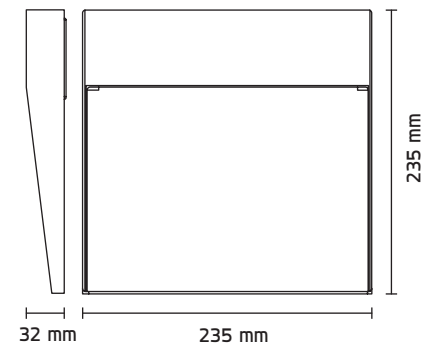

Zouk 2

S. Nro	Tyyppi	Väri
45 154 49	Zouk 2 9W 3000K	Grafiitti
45 154 50	Zouk 2 9W 3000K	Hopea
45 154 51	Zouk 2 9W 3000K	Valkoinen

Tekniset tiedot

Valonlähde	Integroitu LED 9W
Valon väriämpötila	3000K
Valovirta	340lm
Värintoisto (Ra)	>80
Elinikä	> 50.000 h L70
Kokonaisteho	12W
Jännite	220-240V 50/60Hz
Suojausluokka	I
Kotelointiluokka	IP65
Energialuokka	A+
Runkorakenne	Alumiinia
LED-liitäntälaite	Integroitu
Himmennettävä	Ei
Liitäntä	Ketjutettava, 3x2,5 mm ²
Puhdistus	Mieto saippua/liuos

Mitat

Leveys	235 mm
Syvyys	32 mm
Korkeus	235 mm

Lisätarvike

45 154 56	Zouk 2 Asennuslevy Grafiitti
-----------	------------------------------