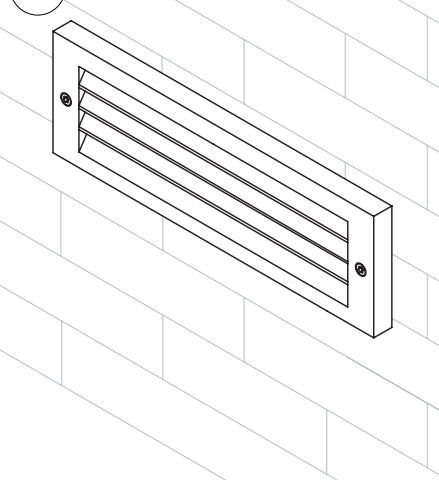

SE: MONTERING

FI: ASENNUS

2

3

4

5

EN: Minimum distance to flammable material in the beam direction.
 NO: Minimumsavstand til brennbart materiale i armaturens stråleretning.
 SE: Minsta avstånd mellan brännbart material och lampans ljusrättning.
 FI: Vähimmäismitta lampusta palaavaan materiaaliin.