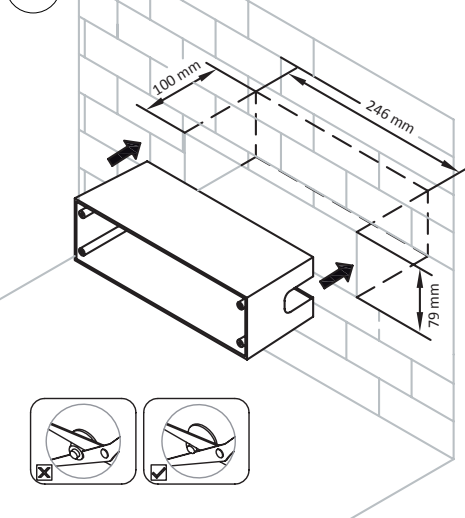

SE: MONTERING

FI: ASENNUS

2

3

4

5

EN: Minimum distance to flammable material in the beam direction.
 NO: Minimumsavstand til brennbart materiale i armaturens stråleretning.
 SE: Minsta avstånd mellan brännbart material och lampans ljusrättning.
 FI: Vähimmäismitta lampusta palaavaan materiaaliin.