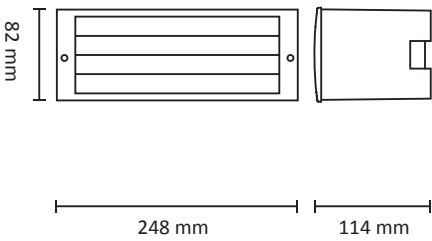

I-BRICK 1

220-240V LED 3,9W IP54

EN: MEASUREMENT

NO: MÅL

SE: MÅTT

FI: MITAT

EN: MOUNTING

NO: MONTERING

SE: MONTERING

FI: ASENNUS

2

3

4

5

EN: Minimum distance to flammable material in the beam direction.
 NO: Minimumsavstand til brennbart materiale i armaturens stråleretning.
 SE: Minsta avstånd mellan brännbart material och lampans ljusrättning.
 FI: Vähimmäismitta lampusta palaavaan materiaaliin.