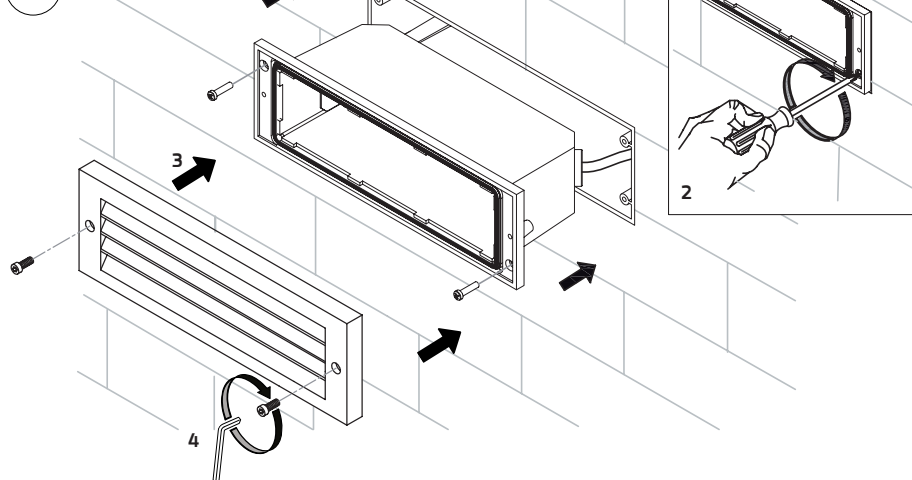

SE: MONTERING

FI: ASENNUS

2

3

4

5

EN: Minimum distance to flammable material in the beam direction.
 NO: Minimumsavstand til brennbart materiale i armaturens stråleretning.
 SE: Minsta avstånd mellan brännbart material och lampans ljusrättning.
 FI: Vähimmäismitta lampusta palaavaan materiaaliin.