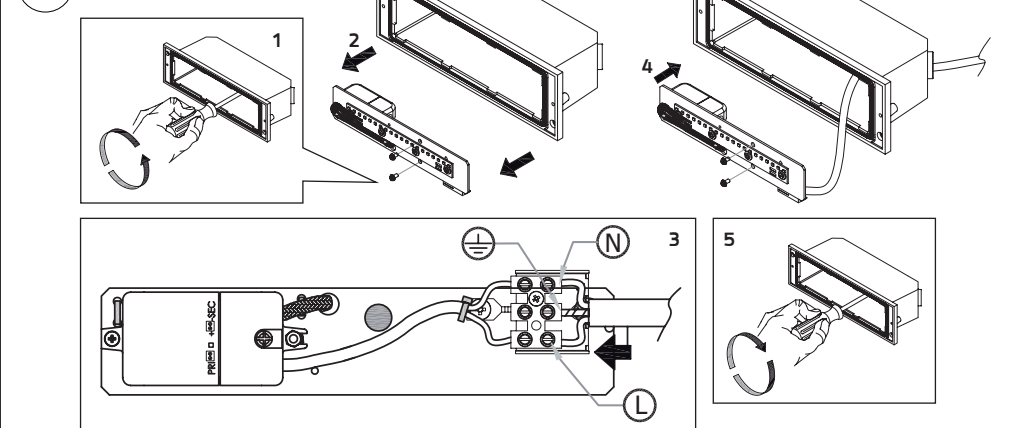

SE: MONTERING

FI: ASENNUS

2

3

4

5

EN: Minimum distance to flammable material in the beam direction.
 NO: Minimumsavstand til brennbart materiale i armaturens stråleretning.
 SE: Minsta avstånd mellan brännbart material och lampans ljusrättning.
 FI: Vähimmäismitta lampusta palaavaan materiaaliin.