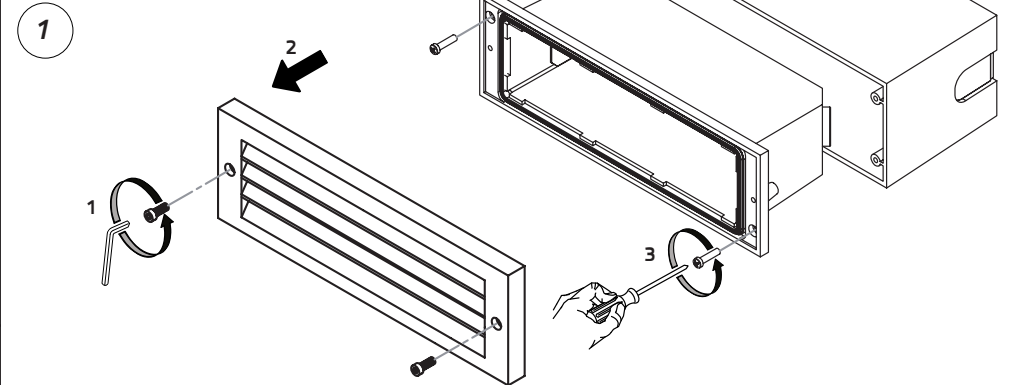

SE: MONTERING

FI: ASENNUS

2

3

4

5

EN: Minimum distance to flammable material in the beam direction.
 NO: Minimumsavstand til brennbart materiale i armaturens stråleretning.
 SE: Minsta avstånd mellan brännbart material och lampans ljusrättning.
 FI: Vähimmäismitta lampusta palaavaan materiaaliin.