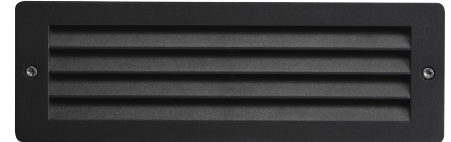

I-Brick

S. Nro	Tyyppi	Väri
45 154 58	I-Brick 1 3,9W 3000K IP54	Grafiitti

Tekniset tiedot

Valonlähde	Integroitu COB LED moduuli 3,9W, vaihdettava
Valon väriämpötila	3000K
Valovirta	40lm
SDCM	3
Värintoisto (Ra)	>80
Elinikä	50.000 h L70
Kokonaisteho	5,6W
Iskunkestävyys	220-240V 50/60Hz
Jännite	IK08 (häikäissuoja IK06)
Suojausluokka	I
Kotelointiluokka	IP54
Energialuokka	A++
Runkorakenne	Valettua alumiinia
Häikäissuoja	Polykarbonaattia
LED-liitäntälaitte	Integroitu
Liitäntä	Ketjutettava, 3x2,5 mm ²
Himmennettävä	Ei
Puhdistus	Mieto saippua/liuos

Mitat

Pituus	248 mm
Korkeus	82 mm
Syvyys	114 mm

Lisätarvike

Upotuskotelo sisältyy