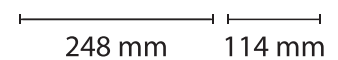

I-Brick

S. Nro	Tyyppi	Väri
45 154 58	I-Brick 1 3,9W 3000K IP54	Grafiitti

Tekniset tiedot

Valonlähde	Integroitu COB LED moduuli 3,9W, vaihdettava
Valon väriämpötila	3000K
Valovirta	40lm
SDCM	3
Värintoisto (Ra)	>80
Elinikä	50.000 h L70
Kokonaisteho	5,6W
Iskunkestävyys	220-240V 50/60Hz
Jännite	IK08 (häikäissuoja IK06)
Suojausluokka	I
Kotelointiluokka	IP54
Energialuokka	A++
Runkorakenne	Valettua alumiinia
Häikäissuoja	Polykarbonaattia
LED-liitäntälaitte	Integroitu
Liitäntä	Ketjutettava, 3x2,5 mm ²
Himmennettävä	Ei
Puhdistus	Mieto saippua/liuos

Mitat

Pituus	248 mm
Korkeus	82 mm
Syvyys	114 mm

Lisätarvike

Upotuskotelo sisältyy