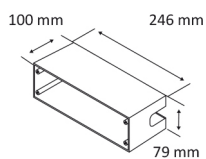

Lisätarvike

Upotuskotelo sisältyy

H-Ramp