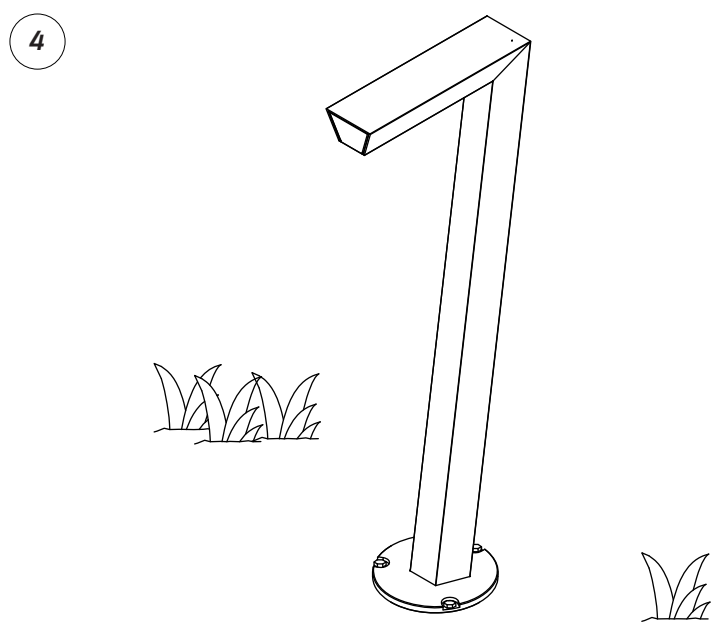

SE7EN PULLERT LED

EN: MEASUREMENTS

NO: MÅL
 SE: MÅTT
 FI: MITAT

EN: Included dimmable LED driver.
 NO: Inkludert dimbar LED driver.
 SE: Inklusive dimbar LED drivdon.
 FI: Sisältää LED-liitäntälaitteen.

EN: MOUNTING
 NO: MONTERING

SE: MONTERING
 FI: ASENNUS

EN: Make sure the cable glands are fastened.
 NO: Kontroller at kabelgjennomføringer er festet.
 SE: Se till att kabelgenomföringar är fästade.
 FI: Varmista, että kaapeliläpiveinnit on kiinnitetty.