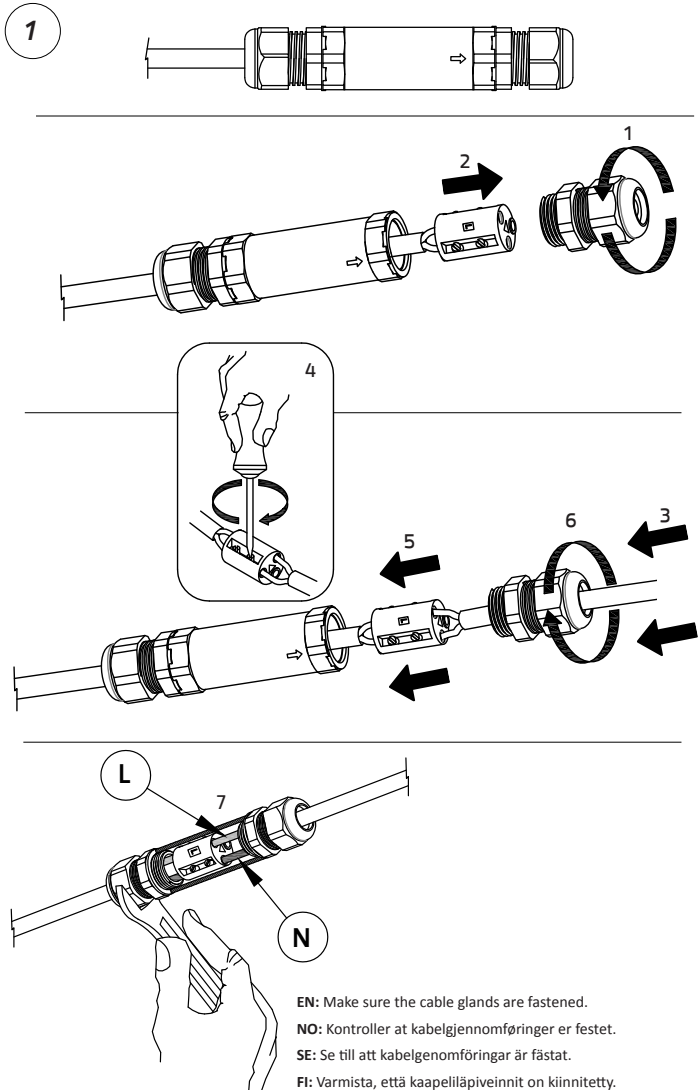

SE7EN PULLERT LED

EN: MEASUREMENTS

NO: MÅL
 SE: MÅTT
 FI: MITAT

EN: Included dimmable LED driver.
 NO: Inkludert dimbar LED driver.
 SE: Inklusive dimbar LED drivdon.
 FI: Sisältää LED-liitäntälaitteen.

EN: MOUNTING
 NO: MONTERING

SE: MONTERING
 FI: ASENNUS

EN: Make sure the cable glands are fastened.
 NO: Kontroller at kabelgjennomføringer er festet.
 SE: Se till att kabelgenomföringar är fästade.
 FI: Varmista, että kaapeliläpiveinnit on kiinnitetty.

EN: Minimum distance to flammable material in the beam direction.
 NO: Minimumsavstand til brennbar materiale i armaturens stråleretning.
 SE: Minsta avstånd mellan brännbart material och lampans ljusrättning.
 FI: Vähimmäismitta lampusta palaavaan materiaaliin.