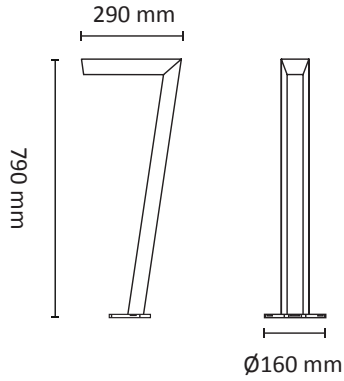

SE7EN PULLERT LED

EN: MEASUREMENTS

NO: MÅL
 SE: MÅTT
 FI: MITAT

EN: Included dimmable LED driver.
 NO: Inkludert dimbar LED driver.
 SE: Inklusive dimbar LED drivdon.
 FI: Sisältää LED-liitäntälaitteen.

EN: MOUNTING
 NO: MONTERING

EN: Minimum distance to flammable material in the beam direction.
 NO: Minimumsavstand til brennbar materiale i armaturens stråleretning.
 SE: Minsta avstånd mellan brännbart material och lampans ljusrättning.
 FI: Vähimmäismitta lampusta palaavaan materiaaliin.