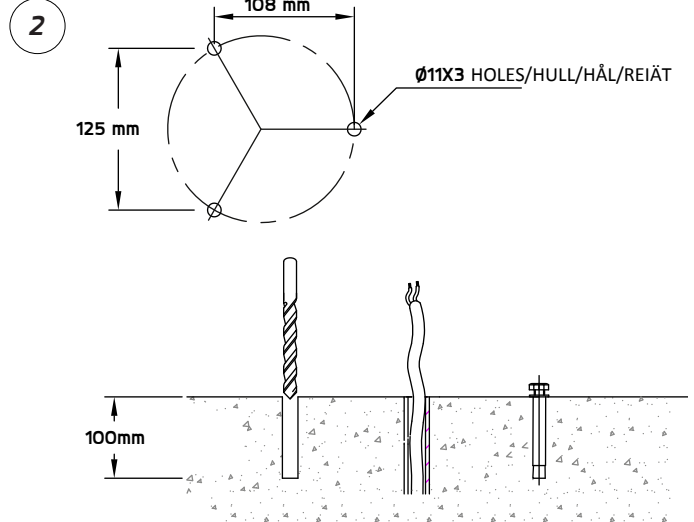

SE7EN PULLERT LED

EN: MEASUREMENTS

NO: MÅL
 SE: MÅTT
 FI: MITAT

EN: Included dimmable LED driver.
 NO: Inkludert dimbar LED driver.
 SE: Inklusive dimbar LED drivdon.
 FI: Sisältää LED-liitäntälaitteen.

EN: MOUNTING
 NO: MONTERING

SE: MONTERING
 FI: ASENNUS

EN: Make sure the cable glands are fastened.
 NO: Kontroller at kabelgjennomføringer er festet.
 SE: Se till att kabelgenomföringar är fästade.
 FI: Varmista, että kaapeliläpiveinnit on kiinnitetty.

EN: Minimum distance to flammable material in the beam direction.
 NO: Minimumsavstand til brennbar materiale i armaturens stråleretning.
 SE: Minsta avstånd mellan brännbart material och lampans ljusrättning.
 FI: Vähimmäismitta lampusta palaavaan materiaaliin.