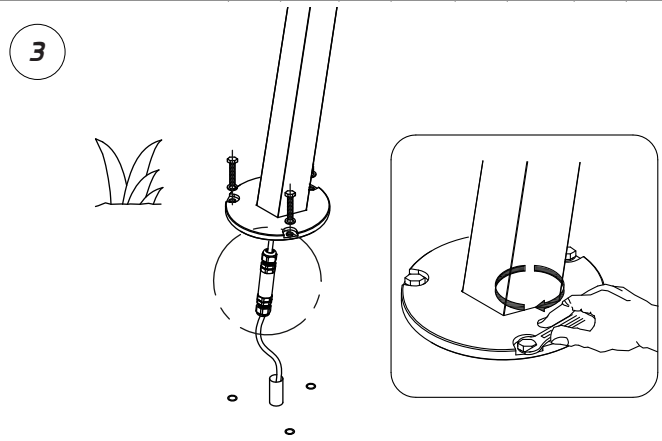

SE7EN PULLERT LED

EN: MEASUREMENTS

NO: MÅL
 SE: MÅTT
 FI: MITAT

EN: Included dimmable LED driver.
 NO: Inkludert dimbar LED driver.
 SE: Inklusive dimbar LED drivdon.
 FI: Sisältää LED-liitäntälaitteen.

EN: MOUNTING
 NO: MONTERING

SE: MONTERING
 FI: ASENNUS

EN: Make sure the cable glands are fastened.
 NO: Kontroller at kabelgjennomføringer er festet.
 SE: Se till att kabelgenomföringar är fästade.
 FI: Varmista, että kaapeliläpiveinnit on kiinnitetty.

EN: Minimum distance to flammable material in the beam direction.
 NO: Minimumsavstand til brennbar materiale i armaturens stråleretning.
 SE: Minsta avstånd mellan brännbart material och lampans ljusrättning.
 FI: Vähimmäismitta lampusta palaavaan materiaaliin.