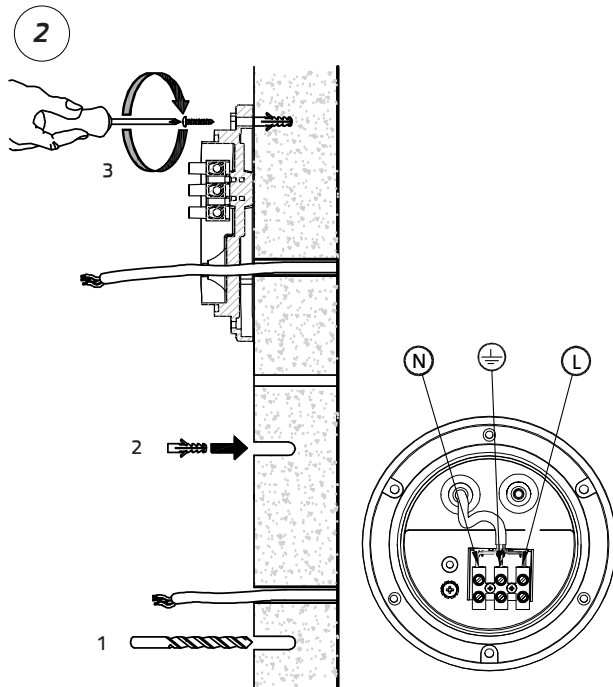

SIROCCO

220-240V 50/60Hz LED 55W IP65

EN: MOUNTING
 NO: MONTERING
 SE: MONTERING
 FI: ASENNUS

EN: MEASUREMENTS

NO: MÅL

SE: MÅTT

FI: MITAT

245 mm

118 mm

Ø142 mm

EN: Installation must be performed by a qualified electrician.

OBS!

NO: Må installeres av autorisert el-installatør.

SE: Måste installeras av en behörig elinstallatör.

FI: Vain valtuutettu sähköasentaja saa asentaa.

EN: Minimum distance to flammable material in the beam direction.

NO: Minimalsavstand til brennbart materiale i armaturens stråleretning.

SE: Minsta avstånd mellan brännbart material och lampans ljusrättning.