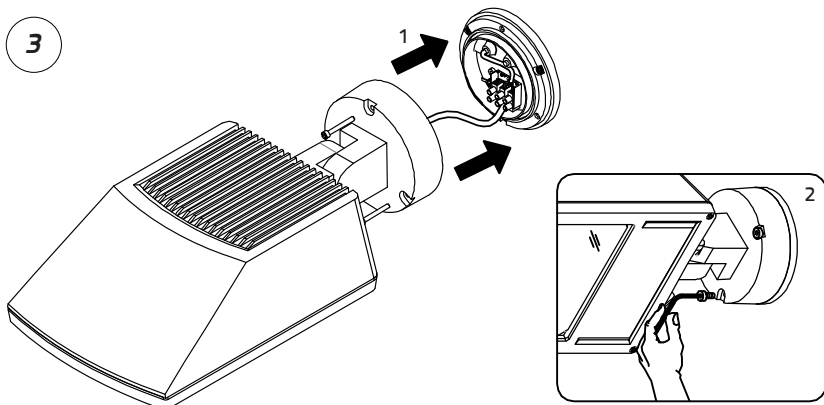

SIROCCO

220-240V 50/60Hz LED 55W IP65

EN: MOUNTING
 NO: MONTERING
 SE: MONTERING
 FI: ASENNUS

EN: MEASUREMENTS

NO: MÅL

SE: MÅTT

FI: MITAT

245 mm

118 mm

Ø142 mm

EN: Installation must be performed by a qualified electrician.

OBS!

NO: Må installeres av autorisert el-installatør.

SE: Måste installeras av en behörig elinstallatör.

FI: Vain valtuutettu sähköasentaja saa asentaa.

EN: Minimum distance to flammable material in the beam direction.

NO: Minimalsavstand til brennbart materiale i armaturens stråleretning.

SE: Minsta avstånd mellan brännbart material och lampans ljusrättning.