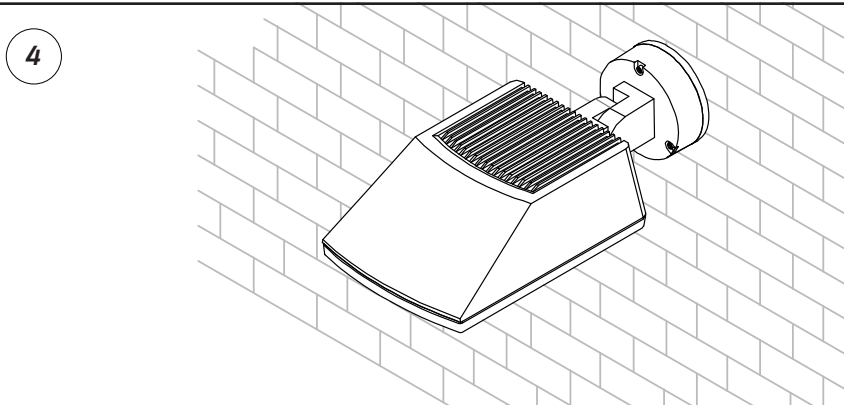

SIROCCO

220-240V 50/60Hz LED 55W IP65

EN: MOUNTING
 NO: MONTERING
 SE: MONTERING
 FI: ASENNUS

EN: MEASUREMENTS

NO: MÅL

SE: MÅTT

FI: MITAT

245 mm

118 mm

Ø142 mm

EN: Installation must be performed by a qualified electrician.

OBS!

NO: Må installeres av autorisert el-installatør.

SE: Måste installeras av en behörig elinstallatör.

FI: Vain valtuutettu sähköasentaja saa asentaa.

EN: Minimum distance to flammable material in the beam direction.

NO: Minimalsavstand til brennbart materiale i armaturens stråleretning.

SE: Minsta avstånd mellan brännbart material och lampans ljusrättning.