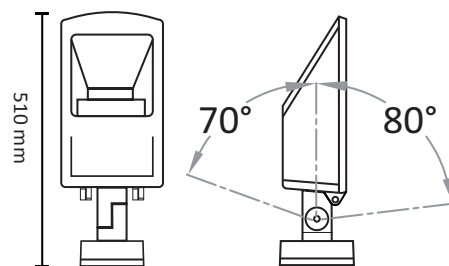

SIROCCO

220-240V 50/60Hz LED 55W IP65

EN: MOUNTING
 NO: MONTERING
 SE: MONTERING
 FI: ASENNUS

EN: MEASUREMENTS

NO: MÅL

SE: MÅTT

FI: MITAT

245 mm

118 mm

Ø142 mm

EN: Installation must be performed by a qualified electrician.

OBS!

NO: Må installeres av autorisert el-installatør.

SE: Måste installeras av en behörig elinstallatör.

FI: Vain valtuutettu sähköasentaja saa asentaa.

EN: Minimum distance to flammable material in the beam direction.

NO: Minimalsavstand til brennbart materiale i armaturens stråleretning.

SE: Minsta avstånd mellan brännbart material och lampans ljusrättning.