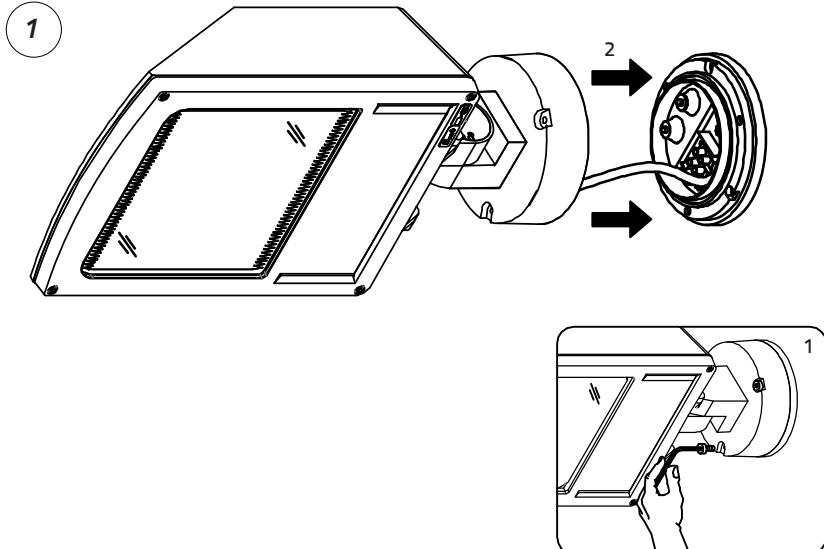

SIROCCO

220-240V 50/60Hz LED 55W IP65

EN: MOUNTING
 NO: MONTERING
 SE: MONTERING
 FI: ASENNUS

EN: MEASUREMENTS

NO: MÅL

SE: MÅTT

FI: MITAT

245 mm

118 mm

Ø142 mm

EN: Installation must be performed by a qualified electrician.

OBS!

NO: Må installeres av autorisert el-installatør.

SE: Måste installeras av en behörig elinstallatör.

FI: Vain valtuutettu sähköasentaja saa asentaa.

EN: Minimum distance to flammable material in the beam direction.

NO: Minimalsavstand til brennbart materiale i armaturens stråleretning.

SE: Minsta avstånd mellan brännbart material och lampans ljusrättning.