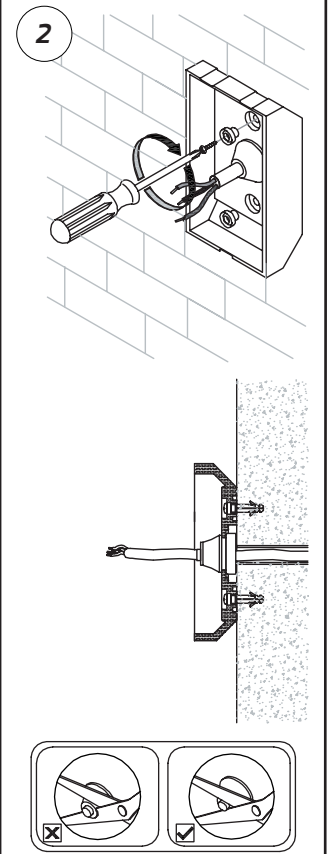

OBS!

EN: Installation must be performed by a qualified electrician.
NO: Må installeres av autorisert el-installatør.
SE: Måste installeras av en behörig elektriker.
FI: Vain valtuutettu sähköasentaja saa asentaa.

EN: Minimum distance to flammable material in the beam direction.
NO: Minimumsavstand til brennbar materiale i armaturens stråleretning.
SE: Minsta avstånd mellan brännbart material och lampans ljusrättning.
FI: Vähimmäismitta lampusta palaavaan materiaaliin.

EN: MOUNTING
NO: MONTERING

SE: MONTERING
FI: ASENNUS