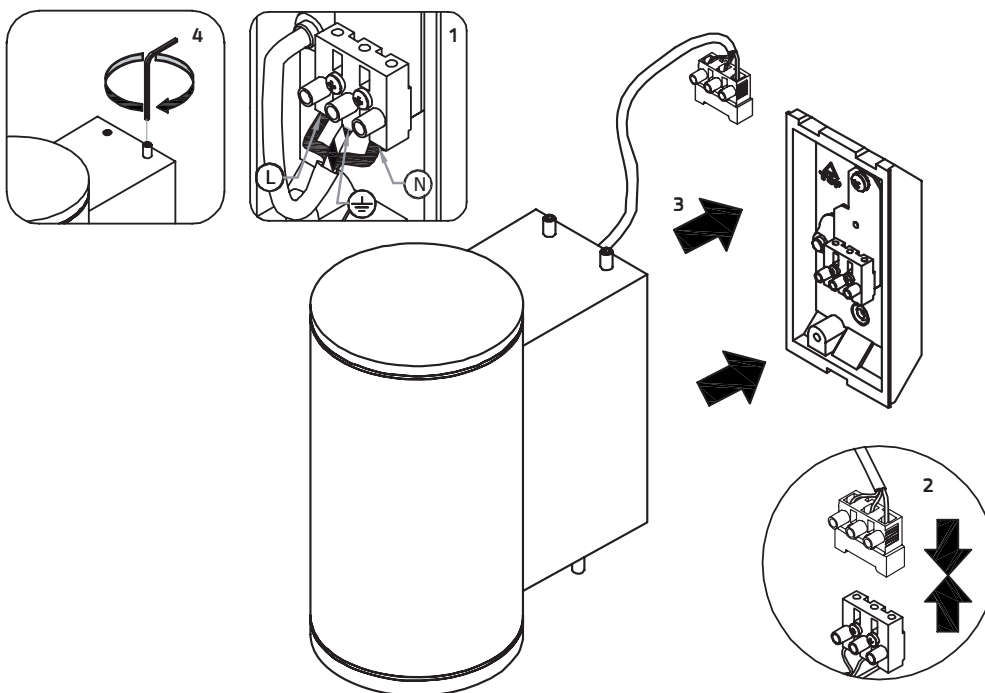

TUBE WALL MEDIUM DOWN

220-240V LED 16W IP65

EN: MEASUREMENTS
NO: MÅL

SE: MÅTT
FI: MITAT

OBS!

EN: Installation must be performed by a qualified electrician.
NO: Må installeres av autorisert el-installatør.
SE: Måste installeras av en behörig elektriker.
FI: Vain valtuutettu sähköasentaja saa asentaa.

EN: Minimum distance to flammable material in the beam direction.
NO: Minimumsavstand til brennbar materiale i armaturens stråleretning.
SE: Minsta avstånd mellan brännbart material och lampans ljusrättning.
FI: Vähimmäismitta lampusta palaavaan materiaaliin.

EN: MOUNTING
NO: MONTERING

SE: MONTERING
FI: ASENNUS

3

4