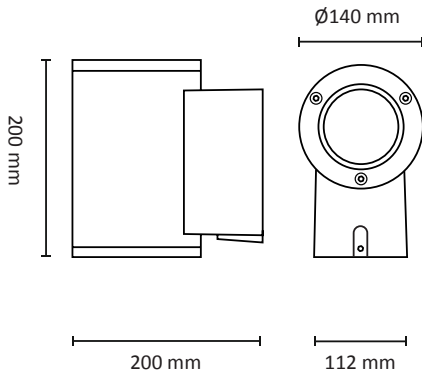

# TUBE WALL MEDIUM DOWN

220-240V LED 16W IP65

EN: MEASUREMENTS  
 NO: MÅL

SE: MÅTT  
 FI: MITAT

EN: Minimum distance to flammable material in the beam direction.  
 NO: Minimumsavstand til brennbar materiale i armaturens stråleretning.  
 SE: Minsta avstånd mellan brännbart material och lampans ljusrättning.  
 FI: Vähimmäismitta lampusta palaavaan materiaaliin.