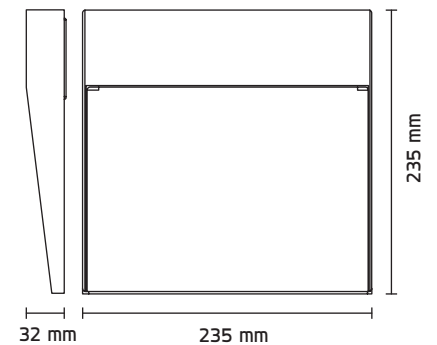

Zouk 2

S. Nro	Tyyppi	Väri
45 154 75	Zouk 2 9W 4000K	Grafiitti
45 154 76	Zouk 2 9W 4000K	Hopea
45 154 77	Zouk 2 9W 4000K	Valkoinen

Tekniset tiedot

Valonlähde	Integroitu LED 9W
Valon väriämpötila	4000K
Valovirta	370lm
Värintoisto (Ra)	>80
Elinikä	> 50.000 h L70
Kokonaisteho	12W
Jännite	220-240V 50/60Hz
Suojausluokka	I
Kotelointiluokka	IP65
Energialuokka	A++
Runkorakenne	Alumiinia
LED-liitäntälaite	Integroitu
Himmennettävä	Ei
Liitäntä	Ketjutettava, 3x2,5 mm ²
Puhdistus	Mieto saippua/liuos

Mitat

Leveys	235 mm
Syvyys	32 mm
Korkeus	235 mm

Lisätarvike

45 154 56	Zouk 2 Asennuslevy Grafiitti
-----------	------------------------------