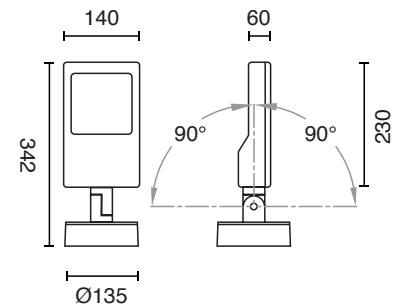

Athlon Epäsymmetrinen

S. Nro	Tyyppi	Väri
45 154 86	Athlon Epäsymmetrinen 18W 4000K	Grafiitti

Tekniset tiedot

Valonlähde	Integroitu LED 18W
Optiikka	Alumiiniheijastin, epäsymmetrinen
Valon värilämpötila	4000K
Valovirta	1700lm
Värintoisto (Ra)	>80
Elinikä	50.000 h L70
Kokonaisteho	20W
Kallistus	90° ylös / 90° alas
Jännite	220-240V 50/60Hz
Suojausluokka	I
Koteloitiluokka	IP65
Energialuokka	A++
Runkorakenne	Valettu alumiini
Häikäisyysuoja	Karkaistu kirkas turvalasi
LED-liitäntälaite	Sisäänrakennettu
Himmennettävä	Ei
Liitäntä	Ketjutettava, 3x2,5 mm ²
Puhdistus	Mieto saippua/liuos

Mitat

Halkaisija	Ø135 mm
Syvyys	342 mm
Leveys	140 mm
Korkeus	60 mm

Lisätarvike

45 154 09	Athlon Asennuslevy Grafiitti
-----------	------------------------------

Asennuslevy