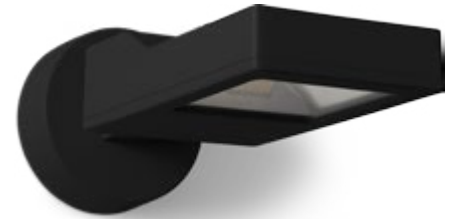

Athlon Epäsymmetrinen

S. Nro	Tyyppi	Väri
45 154 86	Athlon Epäsymmetrinen 18W 4000K	Grafiitti

Tekniset tiedot

Valonlähde	Integroitu LED 18W
Optiikka	Alumiiniheijastin, epäsymmetrinen
Valon värilämpötila	4000K
Valovirta	1700lm
Värintoisto (Ra)	>80
Elinikä	50.000 h L70
Kokonaisteho	20W
Kallistus	90° ylös / 90° alas
Jännite	220-240V 50/60Hz
Suojausluokka	I
Koteloitiluokka	IP65
Energialuokka	A++
Runkorakenne	Valettu alumiini
Häikäisyysuoja	Karkaistu kirkas turvalasi
LED-liitäntälaite	Sisäänrakennettu
Himmennettävä	Ei
Liitäntä	Ketjutettava, 3x2,5 mm ²
Puhdistus	Mieto saippua/liuos

Mitat

Halkaisija	Ø135 mm
Syvyys	342 mm
Leveys	140 mm
Korkeus	60 mm

Lisätarvike

45 154 09	Athlon Asennuslevy Grafiitti
-----------	------------------------------

Asennuslevy