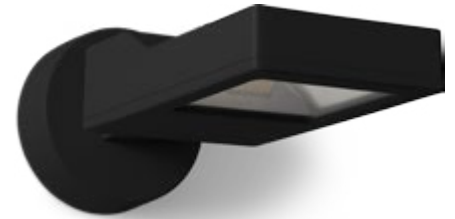

Athlon Bi-symmetrinen

S. Nro	Tyyppi	Väri
45 154 87	Athlon Bi-symmetrinen 26W 4000K	Grafiitti

Tekniset tiedot

Valonlähde	Integroitu LED 26W
Optiikka	Alumiiniheijastin, Bi-symmetrinen
Valon värilämpötila	4000K
Valovirta	2440lm
Värintoisto (Ra)	>80
Elinikä	50.000 h L70
Kokonaisteho	29W
Kallistus	90° ylös / 90° alas
Jännite	220-240V 50/60Hz
Suojausluokka	I
Kotelointiluokka	IP65
Energialuokka	A++
Runkorakenne	Valettu alumiini
Häikäisyysuoja	Karkaistu kirkas turvalasi
LED-liitäntälaite	Sisäänrakennettu
Himmennettävä	Ei
Liitäntä	Ketjutettava, 3x2,5 mm ²
Puhdistus	Mieto saippua/liuos

Mitat

Halkaisija	Ø135 mm
Syvyys	342 mm
Leveys	140 mm
Korkeus	60 mm

Lisätarvike

45 154 09	Athlon Asennuslevy Grafiitti
-----------	------------------------------

Asennuslevy