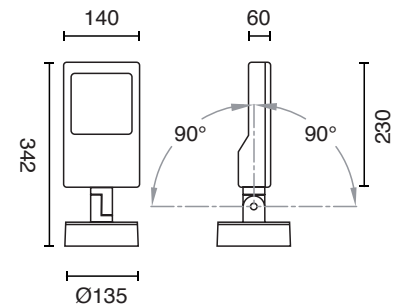

Athlon Bi-symmetrinen

S. Nro	Tyyppi	Väri
45 154 87	Athlon Bi-symmetrinen 26W 4000K	Grafiitti

Tekniset tiedot

Valonlähde	Integroitu LED 26W
Optiikka	Alumiiniheijastin, Bi-symmetrinen
Valon värilämpötila	4000K
Valovirta	2440lm
Värintoisto (Ra)	>80
Elinikä	50.000 h L70
Kokonaisteho	29W
Kallistus	90° ylös / 90° alas
Jännite	220-240V 50/60Hz
Suojausluokka	I
Kotelointiluokka	IP65
Energialuokka	A++
Runkorakenne	Valettu alumiini
Häikäisyysuoja	Karkaistu kirkas turvalasi
LED-liitäntälaite	Sisäänrakennettu
Himmennettävä	Ei
Liitäntä	Ketjutettava, 3x2,5 mm ²
Puhdistus	Mieto saippua/liuos

Mitat

Halkaisija	Ø135 mm
Syvyys	342 mm
Leveys	140 mm
Korkeus	60 mm

Lisätarvike

45 154 09	Athlon Asennuslevy Grafiitti
-----------	------------------------------

Asennuslevy