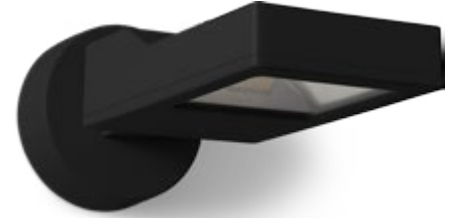

Athlon Epäsymmetrinen

S. Nro	Tyyppi	Väri
45 154 88	Athlon Epäsymmetrinen 26W 4000K	Grafiitti

Tekniset tiedot

Valonlähde	Integroitu LED 26W
Optiikka	Alumiiniheijastin, epäsymmetrinen
Valon värilämpötila	4000K
Valovirta	2220lm
Värintoisto (Ra)	>80
Elinikä	50.000 h L70
Kokonaisteho	29W
Kallistus	90° ylös / 90° alas
Jännite	220-240V 50/60Hz
Suojausluokka	I
Kotelointiluokka	IP65
Energialuokka	A++
Runkorakenne	Valettu alumiini
Häikäisyysuoja	Karkaistu kirkas turvalasi
LED-liitäntälaite	Sisäänrakennettu
Himmennettävä	Ei
Liitäntä	Ketjutettava, 3x2,5 mm ²
Puhdistus	Mieto saippua/liuos

Mitat

Halkaisija	Ø135 mm
Syvyys	342 mm
Leveys	140 mm
Korkeus	60 mm

Lisätarvike

45 154 09	Athlon Asennuslevy Grafiitti
-----------	------------------------------

Asennuslevy