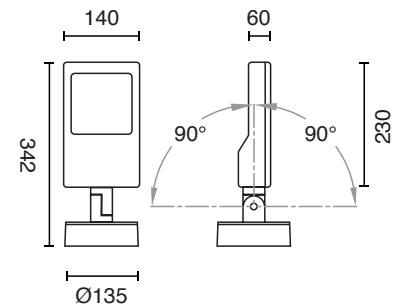

Athlon Epäsymmetrinen

S. Nro	Tyyppi	Väri
45 154 88	Athlon Epäsymmetrinen 26W 4000K	Grafiitti

Tekniset tiedot

Valonlähde	Integroitu LED 26W
Optiikka	Alumiiniheijastin, epäsymmetrinen
Valon värilämpötila	4000K
Valovirta	2220lm
Värintoisto (Ra)	>80
Elinikä	50.000 h L70
Kokonaisteho	29W
Kallistus	90° ylös / 90° alas
Jännite	220-240V 50/60Hz
Suojausluokka	I
Kotelointiluokka	IP65
Energialuokka	A++
Runkorakenne	Valettu alumiini
Häikäisyysuoja	Karkaistu kirkas turvalasi
LED-liitäntälaite	Sisäänrakennettu
Himmennettävä	Ei
Liitäntä	Ketjutettava, 3x2,5 mm ²
Puhdistus	Mieto saippua/liuos

Mitat

Halkaisija	Ø135 mm
Syvyys	342 mm
Leveys	140 mm
Korkeus	60 mm

Lisätarvike

45 154 09	Athlon Asennuslevy Grafiitti
-----------	------------------------------

Asennuslevy