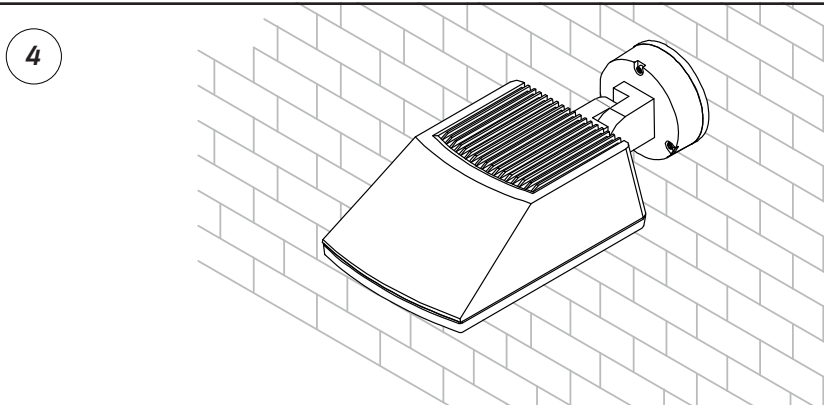

EN: Installation must be performed by a qualified electrician.

OBS!

NO: Må installeres av autorisert el-installatør.

SE: Måste installeras av en behörig elinstallatör.

FI: Vain valtuutettu sähköasentaja saa asentaa.

EN: Minimum distance to flammable material in the beam direction.

NO: Minimalsavstand til brennbart materiale i armaturens stråleretning.

SE: Minsta avstånd mellan brennbart material och lampans ljusrättning.

FI: Vähimmäismitta lampusta palaavaan materiaaliin.