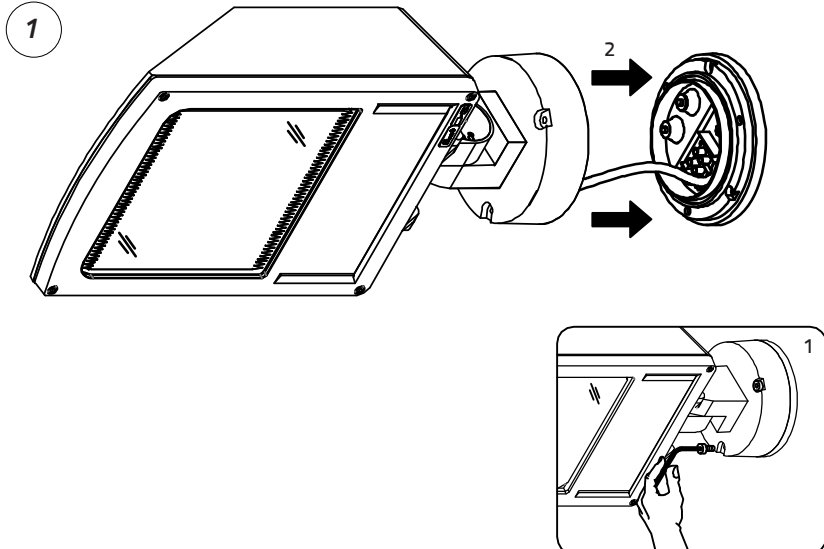

# SIROCCO

220-240V 50/60Hz LED 55W IP65

EN: MOUNTING  
 NO: MONTERING  
 SE: MONTERING  
 FI: ASENNUS

EN: MEASUREMENTS

NO: MÅL

SE: MÅTT

FI: MITAT

245 mm

118 mm

EN: Installation must be performed by a qualified electrician.

**OBS!**

NO: Må installeres av autorisert el-installatør.

SE: Måste installeras av en behörig elinstallatör.

FI: Vain valtuutettu sähköasentaja saa asentaa.

EN: Minimum distance to flammable material in the beam direction.

NO: Minimalsavstand til brennbart materiale i armaturens stråleretning.

SE: Minsta avstånd mellan brennbart material och lampans ljusrättning.