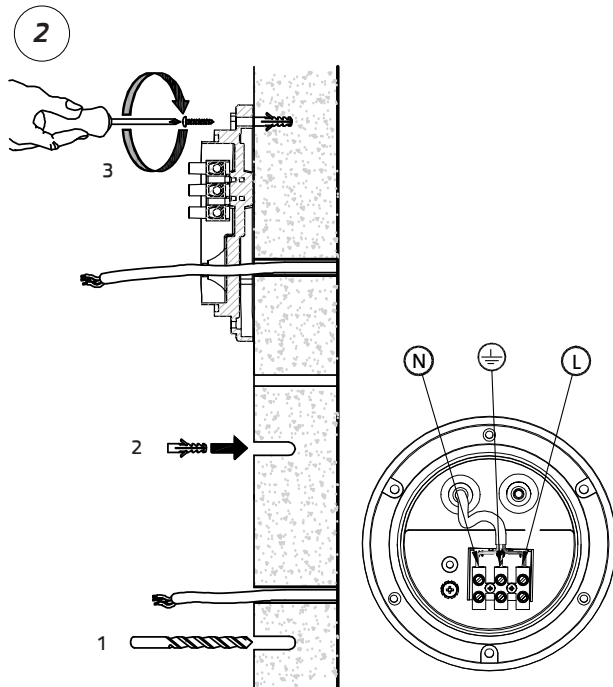

# SIROCCO

220-240V 50/60Hz LED 55W IP65

EN: MOUNTING  
 NO: MONTERING  
 SE: MONTERING  
 FI: ASENNUS

EN: MEASUREMENTS

NO: MÅL

SE: MÅTT

FI: MITAT

245 mm

118 mm

EN: Installation must be performed by a qualified electrician.

**OBS!**

NO: Må installeres av autorisert el-installatør.

SE: Måste installeras av en behörig elinstallatör.

FI: Vain valtuutettu sähköasentaja saa asentaa.

EN: Minimum distance to flammable material in the beam direction.

NO: Minimalsavstand til brennbart materiale i armaturens stråleretning.

SE: Minsta avstånd mellan brennbart material och lampans ljusrättning.