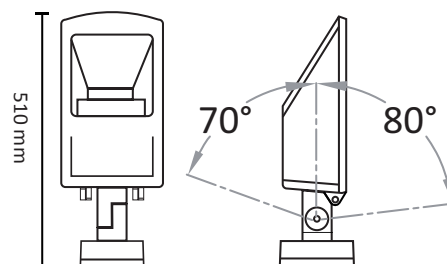

# SIROCCO

220-240V 50/60Hz LED 55W IP65

EN: MOUNTING  
 NO: MONTERING  
 SE: MONTERING  
 FI: ASENNUS

EN: MEASUREMENTS

NO: MÅL

SE: MÅTT

FI: MITAT

245 mm

118 mm

EN: Installation must be performed by a qualified electrician.

**OBS!**

NO: Må installeres av autorisert el-installatør.

SE: Måste installeras av en behörig elinstallatör.

FI: Vain valtuutettu sähköasentaja saa asentaa.

EN: Minimum distance to flammable material in the beam direction.

NO: Minimalsavstand til brennbart materiale i armaturens stråleretning.

SE: Minsta avstånd mellan brennbart material och lampans ljusrättning.