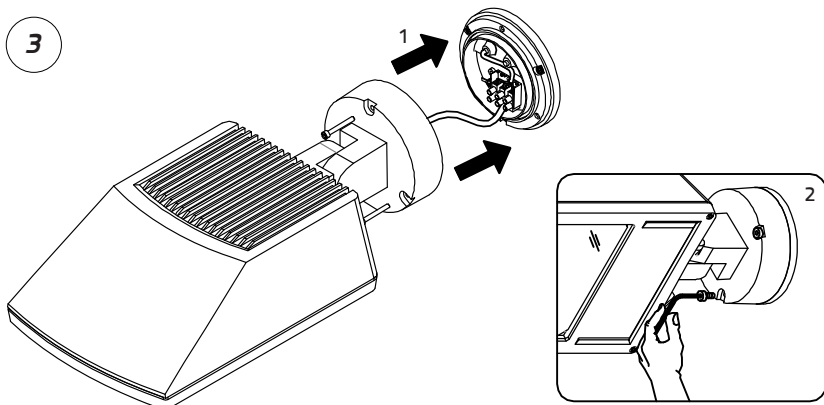

# SIROCCO

220-240V 50/60Hz LED 55W IP65

EN: MOUNTING  
 NO: MONTERING  
 SE: MONTERING  
 FI: ASENNUS

EN: MEASUREMENTS

NO: MÅL

SE: MÅTT

FI: MITAT

245 mm

118 mm

EN: Installation must be performed by a qualified electrician.

**OBS!**

NO: Må installeres av autorisert el-installatør.

SE: Måste installeras av en behörig elinstallatör.

FI: Vain valtuutettu sähköasentaja saa asentaa.

EN: Minimum distance to flammable material in the beam direction.

NO: Minimalsavstand til brennbart materiale i armaturens stråleretning.

SE: Minsta avstånd mellan brennbart material och lampans ljusrättning.