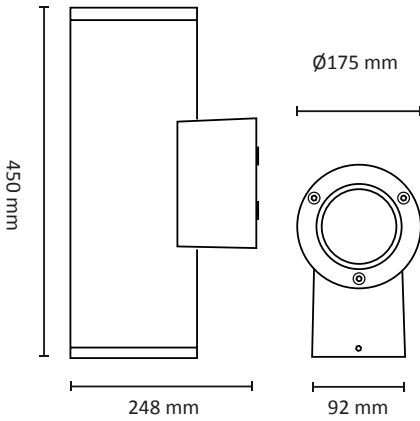

TUBE WALL MAXI UP/DOWN

220-240V LED 2X34W IP65

EN: MEASUREMENTS
 NO: MÅL

SE: MÅTT
 FI: MITAT

OBS!

EN: Installation must be performed by a qualified electrician.
 NO: Må installeres av autorisert el-installatør.
 SE: Måste installeras av en behörig elektriker.
 FI: Vain valtuutettu sähköasentaja saa asentaa.

EN: Minimum distance to flammable material in the beam direction.
 NO: Minimumsavstand til brennbart materiale i armaturens stråleretning.
 SE: Minsta avstånd mellan brännbart material och lampans ljusrättning.
 FI: Vähimmäismitta lampusta palaavaan materiaaliin.