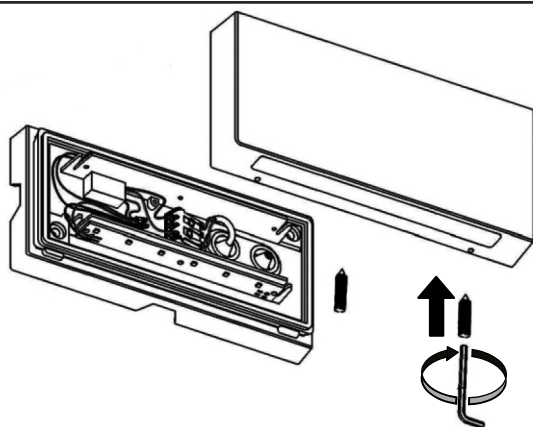

## EDGE

EN: MOUNTING  
 NO: MONTERING  
 SE: MONTERING  
 FI: ASENNUS

1

2

3

4

5

6

EN: MEASUREMENTS  
 NO: MÅL  
 SE: MÅTT  
 FI: MITAT

EN: Minimum distance to flammable material in the beam direction.  
 NO: Minimumsavstand til brennbar materiale i armaturens stråleretning.  
 SE: Minsta avstånd mellan brännbart material och lampans ljusrättning.  
 FI: Vähimmäismita lampusta palaavaan materiaaliin.