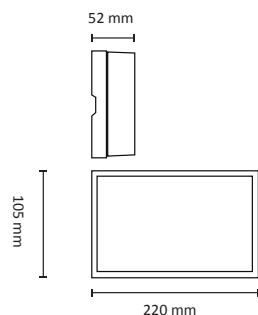

## EDGE

EN: MOUNTING  
 NO: MONTERING  
 SE: MONTERING  
 FI: ASENNUS

1

2

3

4

5

6

EN: MEASUREMENTS  
 NO: MÅL  
 SE: MÅTT  
 FI: MITAT

EN: Minimum distance to flammable material in the beam direction.  
 NO: Minimumsavstand til brennbar materiale i armaturens stråleretning.  
 SE: Minsta avstånd mellan brännbart material och lampans ljusrättning.  
 FI: Vähimmäismita lampusta palaavaan materiaaliin.