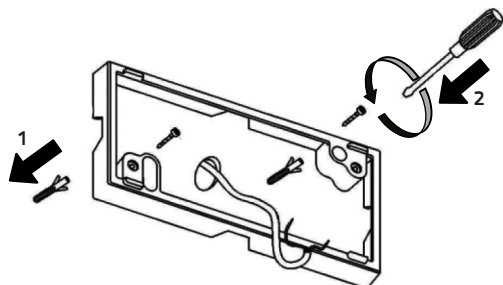

## EDGE

EN: MOUNTING  
 NO: MONTERING  
 SE: MONTERING  
 FI: ASENNUS

1

2

3

4

5

6

EN: MEASUREMENTS  
 NO: MÅL  
 SE: MÅTT  
 FI: MITAT

EN: Minimum distance to flammable material in the beam direction.  
 NO: Minimumsavstand til brennbar materiale i armaturens stråleretning.  
 SE: Minsta avstånd mellan brännbart material och lampans ljusrättning.  
 FI: Vähimmäismita lampusta palaavaan materiaaliin.