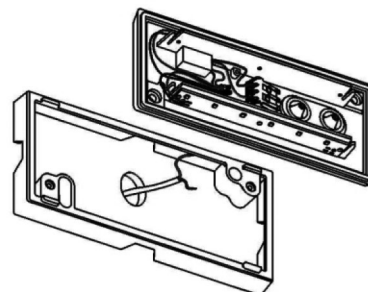

## EDGE

EN: MOUNTING  
 NO: MONTERING  
 SE: MONTERING  
 FI: ASENNUS

1

2

3

4

5

6

EN: MEASUREMENTS  
 NO: MÅL  
 SE: MÅTT  
 FI: MITAT

EN: Minimum distance to flammable material in the beam direction.  
 NO: Minimumsavstand til brennbar materiale i armaturens stråleretning.  
 SE: Minsta avstånd mellan brännbart material och lampans ljusrättning.  
 FI: Vähimmäismita lampusta palaavaan materiaaliin.