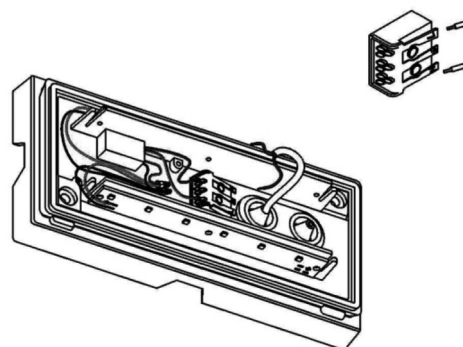

## EDGE

EN: MOUNTING  
 NO: MONTERING  
 SE: MONTERING  
 FI: ASENNUS

1

2

3

4

5

6

EN: MEASUREMENTS  
 NO: MÅL  
 SE: MÅTT  
 FI: MITAT

EN: Minimum distance to flammable material in the beam direction.  
 NO: Minimumsavstand til brennbar materiale i armaturens stråleretning.  
 SE: Minsta avstånd mellan brännbart material och lampans ljusrättning.  
 FI: Vähimmäismita lampusta palaavaan materiaaliin.