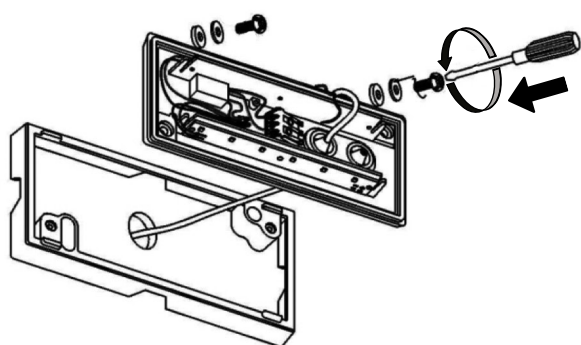

## EDGE

EN: MOUNTING  
 NO: MONTERING  
 SE: MONTERING  
 FI: ASENNUS

1

2

3

4

5

6

EN: MEASUREMENTS  
 NO: MÅL  
 SE: MÅTT  
 FI: MITAT

EN: Minimum distance to flammable material in the beam direction.  
 NO: Minimumsavstand til brennbar materiale i armaturens stråleretning.  
 SE: Minsta avstånd mellan brännbart material och lampans ljusrättning.  
 FI: Vähimmäismita lampusta palaavaan materiaaliin.