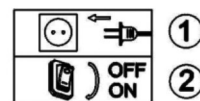

## EDGE

EN: MOUNTING  
 NO: MONTERING  
 SE: MONTERING  
 FI: ASENNUS

1

2

3

4

5

6

EN: MEASUREMENTS  
 NO: MÅL  
 SE: MÅTT  
 FI: MITAT

EN: Minimum distance to flammable material in the beam direction.  
 NO: Minimumsavstand til brennbar materiale i armaturens stråleretning.  
 SE: Minsta avstånd mellan brännbart material och lampans ljusrättning.  
 FI: Vähimmäismita lampusta palaavaan materiaaliin.