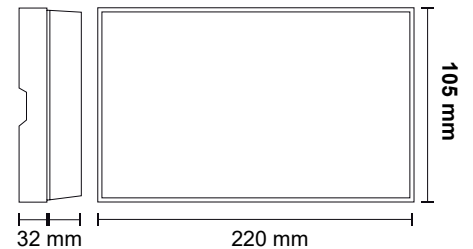

Edge 1x6W

S. Nro	Tyyppi	Väri
45 155 00	Edge 1x6W	Musta
45 155 01	Edge 1x6W	Valkoinen

Teknisk beskrivelse

Valonlähde	Integroitu LED 6W
Valon väriämpötila	3000K
Valovirta	335lm
Värintoisto (Ra)	>80
Elinikä	50.000 h L70
Kokonaisteho	7,2W
Jännite	220-240V 50/60Hz
Suojausluokka	I
Kotelointiluokka	IP55
Energialuokka	A+
Runkorakenne	Aluminium
Häikäisysuoja	Karkaistu kirkas lasi
LED-liitäntälaite	Integroitu
Himmennettävä	Kyllä
Liitäntä	Ketjutettava, 3x2,5 mm ²
Puhdistus	Mieto saippua/liuos

Mitat

Leveys	220 mm
Syvyys	32 mm
Korkeus	105 mm

Lisätarvike

Asennuslevy pinta-asennukaapelille sisältyy

Leveä valo alaspäin

Asennuslevy