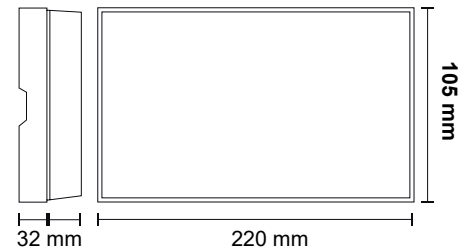

Edge 1x6W

S. Nro	Tyyppi	Väri
45 155 00	Edge 1x6W	Musta
45 155 01	Edge 1x6W	Valkoinen

Teknisk beskrivelse

Valonlähde	Integroitu LED 6W
Valon väriämpötila	3000K
Valovirta	335lm
Värintoisto (Ra)	>80
Elinikä	50.000 h L70
Kokonaisteho	7,2W
Jännite	220-240V 50/60Hz
Suojausluokka	I
Kotelointiluokka	IP55
Energialuokka	A+
Runkorakenne	Alumiini
Häikäisysuoja	Karkaistu kirkas lasi
LED-liitäntälaitte	Integroitu
Himmennettävä	Kyllä
Liitäntä	Ketjutettava, 3x2,5 mm ²
Puhdistus	Mieto saippua/liuos

Mitat

Leveys	220 mm
Syvyys	32 mm
Korkeus	105 mm

Lisätarvike

Asennuslevy pinta-asennukaapelille sisältyy

Leveä valo alaspäin

Asennuslevy