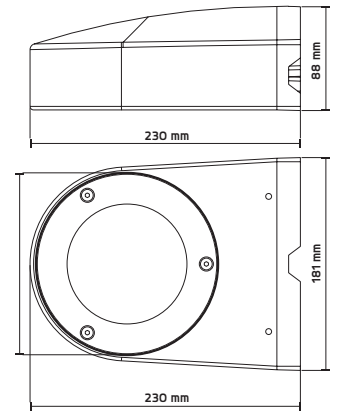

Flow Epäsymmetrinen

S. Nro	Tyyppi	Väri
45 155 08	Flow Epäsymmetrinen 36W 3000K	Musta
45 155 09	Flow Epäsymmetrinen 36W 3000K	Valkoinen

Tekniset tiedot

Valonlähde	Integroitu LED
Optiikka	Heijastinoptiikka
Väriämpötila	3000K
Valovirta	2800lm
Elinikä	50.000 h L70
Kokonaisteho	38,5W
Jännite	220-240V 50/60Hz
SDCM	3
Valonjakauma	Leveä epäsymmetrinen
Suojausluokka	I
Kotelointiluokka	IP65 (IP55 ylävalona)
Energialuokka	A+
Runkomateriaali	Alumiiniä
Häikäisysoja	Karkaistu lasi
LED-liitäntälaite	Integroitu, himmennettävä
Himmennettävä	Kyllä
Liitäntä	Ketjutettava, 3x2,5 mm ²
Puhdistus	Mieto saippua/liuos

Mitat

Syvyys	230 mm
Leveys	181 mm
Korkeus	88 mm

Lisätarvikkeet

45 155 15	Flow Pylväsikiinnike, 60mm pylvään päähän, musta
45 155 16	Flow Varsikiinnike, 42-48mm varteen, musta
45 155 14	Flow Kulmakiinnike, musta

Pinta-asennuskaapeli asennuksessa voi käyttää asenuslevyä tai ilman