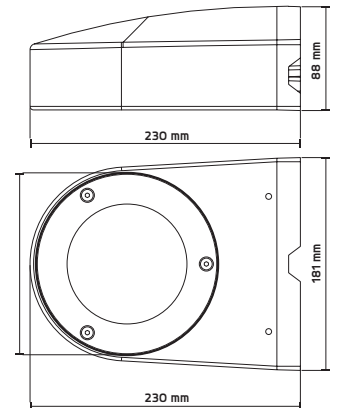

Flow Symmetrinen

S. Nro	Tyyppi	Väri
45 155 10	Flow Symmetrinen 20W 3000K	Musta

Tekniset tiedot

Valonlähde	Integroitu LED
Optiikka	Heijastinoptiikka
Väriämpötila	3000K
Valovirta	1750lm
Elinikä	50.000 h L70
Kokonaisteho	21,6W
Jännite	220-240V 50/60Hz
SDCM	3
Valonjakauma	Leveä symmetrinen
Suojausluokka	I
Kotelointiluokka	IP65 (IP55 ylävalona)
Energialuokka	A+
Runkomateriaali	Alumiinia
Häikäisysoja	Karkaistu lasi
LED-liitäntälaite	Integroitu, himmennettävä
Himmennettävä	Kyllä
Liitäntä	Ketjutettava, 3x2,5 mm ²
Puhdistus	Mieto saippua/liuos

Mitat	
Syvyys	230 mm
Leveys	181 mm
Korkeus	88 mm

Lisätarvikkeet

45 155 15	Flow Pylväskiinnike, 60mm pylvään päähän, musta
45 155 16	Flow Varsikiinnike, 42-48mm varteen, musta
45 155 14	Flow Kulmakiinnike, musta