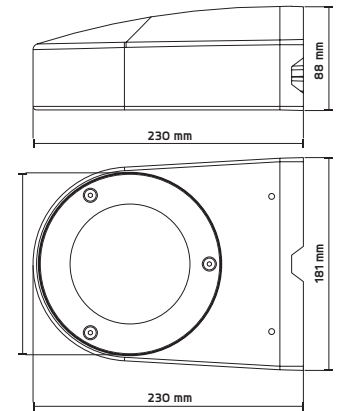

Flow Symmetri}^}