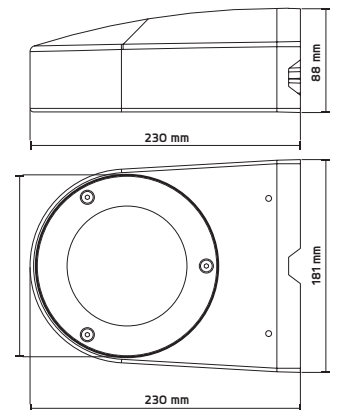

Flow Symmetrinen

S. Nro	Tyyppi	Väri
45 155 11	Flow Symmetrinen 36W 3000K	Musta Musta

Tekniset tiedot

Valonlähde	Integroitu LED
Optiikka	Heijastinoptiikka
Väriämpötila	3000K
Valovirta	3000lm
Elinikä	50.000 h L70
Kokonaisteho	39,7W
Jännite	220-240V 50/60Hz
SDCM	3
Valonjakauma	Leveä symmetrinen
Suojausluokka	I
Kotelointiluokka	IP65 (IP55 ylävalona)
Energialuokka	A+
Runkomateriaali	Alumiinia
Häikäisysoja	Karkaistu lasi
LED-liitäntälaite	Integroitu, himmennettävä
Himmennettävä	Kyllä
Liitäntä	Ketjutettava, 3x2,5 mm ²
Puhdistus	Mieto saippua/liuos

Mitat

Syvyys	230 mm
Leveys	181 mm
Korkeus	88 mm

Lisätarvikkeet

45 155 15	Flow Pylväskiinnike, 60mm pylvään päähän, musta
45 155 16	Flow Varsikiinnike, 42-48mm varteeseen, musta
45 155 14	Flow Kulmakiinnike, musta