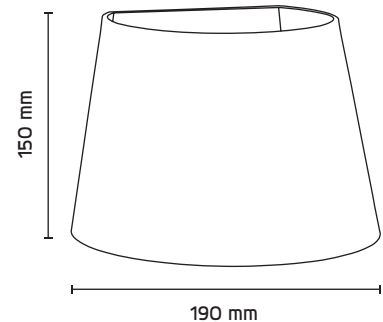

Kon

S. Nro	Tyyppi	Väri
I I F I F J	Kon 2x3W	Musta
I I F I F A	Kon 2x3W	Valkoinen

Tekniset tiedot

Valonlähde	Integroitu LED 2x3W
Valon väriämpötila	2700K
Valovirta	305lm
Elinikä	50.000 h L70
Kokonaisteho	6W
Jännite	220-240V 50/60Hz
Suojausluokka	II
Koteloitiluokka	IP55
Energialuokka	A+
Runko rakenne	Valettu alumiini
Häikäisyysuoja	Valettu alumiini, pulverilakattu
Asennus	Pinta
LED-liitännätälaitte	Integroitu
Himmennettävä	Kyllä
Liitäntä	Ketjutettava, 3x2,5 mm²
Puhdistus	Mieto saippua/liuos.

Mitat

Leveys	190 mm
Syvyys	150 mm
Korkeus	150 mm

Lisätarvike

Asennuslevy pinta-asennukaapelille sisältyy

Leveä valo alas, kapea valo ylös

Leveä valo ylös ja alas