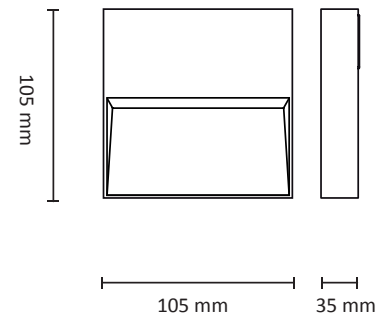

LOLITE SQUARE

220-240V 50/60 Hz LED 4W IP55

EN: MOUNTING
 NO: MONTERING
 SE: MONTERING
 FI: ASENNUS

EN: MEASUREMENTS
 NO: MÅL
 SE: MÅTT
 FI: MITAT

OBS! EN: Installation must be performed by a qualified electrician.
 NO: Må installeres av autorisert el-installatør.
 SE: Måste installeras av en behörig elinstallatör.
 FI: Vain valtuutettu sähköasentaja saa asentaa.

EN: Minimum distance to flammable material in the beam direction.
 NO: Minimumsavstand til brennbart materiale i armaturens stråleretning.
 SE: Minsta avstånd mellan brännbart materiale i lampans ljusrättning.
 FI: Vähimmäismitta lampusta palaavaan materiaaliin.