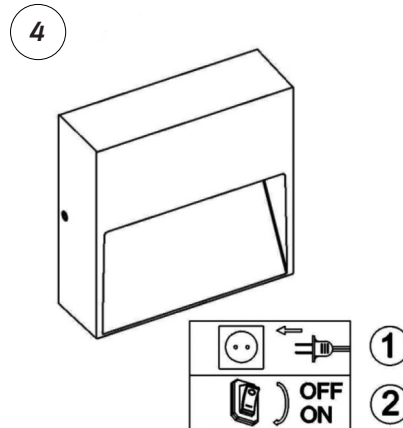

LOLITE SQUARE

220-240V 50/60 Hz LED 4W IP55

EN: MOUNTING
 NO: MONTERING
 SE: MONTERING
 FI: ASENNUS

EN: MEASUREMENTS
 NO: MÅL
 SE: MÅTT
 FI: MITAT

OBS! EN: Installation must be performed by a qualified electrician.
 NO: Må installeres av autorisert el-installatør.
 SE: Måste installeras av en behörig elinstallatör.
 FI: Vain valtuutettu sähköasentaja saa asentaa.

EN: Minimum distance to flammable material in the beam direction.
 NO: Minimumsavstand til brennbart materiale i armaturens stråleretning.
 SE: Minsta avstånd mellan brännbart materiale i lampans ljusrättning.
 FI: Vähimmäismitta lampusta palaavaan materiaaliin.