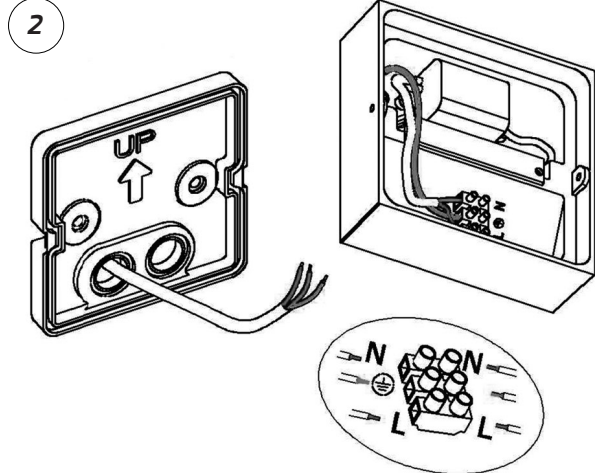

LOLITE SQUARE

220-240V 50/60 Hz LED 4W IP55

EN: MOUNTING
 NO: MONTERING
 SE: MONTERING
 FI: ASENNUS

EN: MEASUREMENTS
 NO: MÅL
 SE: MÅTT
 FI: MITAT

OBS! EN: Installation must be performed by a qualified electrician.
 NO: Må installeres av autorisert el-installatør.
 SE: Måste installeras av en behörig elinstallatör.
 FI: Vain valtuutettu sähköasentaja saa asentaa.

EN: Minimum distance to flammable material in the beam direction.
 NO: Minimumsavstand til brennbart materiale i armaturens stråleretning.
 SE: Minsta avstånd mellan brännbart materiale i lampans ljusrättning.
 FI: Vähimmäismitta lampusta palaavaan materiaaliin.