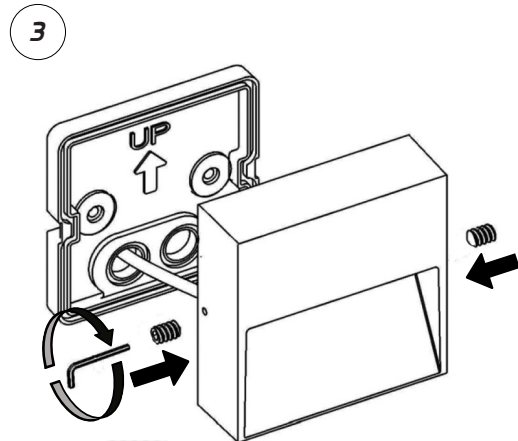

LOLITE SQUARE

220-240V 50/60 Hz LED 4W IP55

EN: MOUNTING
 NO: MONTERING
 SE: MONTERING
 FI: ASENNUS

EN: MEASUREMENTS
 NO: MÅL
 SE: MÅTT
 FI: MITAT

OBS! EN: Installation must be performed by a qualified electrician.
 NO: Må installeres av autorisert el-installatør.
 SE: Måste installeras av en behörig elinstallatör.
 FI: Vain valtuutettu sähköasentaja saa asentaa.

EN: Minimum distance to flammable material in the beam direction.
 NO: Minimumsavstand til brennbart materiale i armaturens stråleretning.
 SE: Minsta avstånd mellan brännbart materiale i lampans ljusrättning.
 FI: Vähimmäismitta lampusta palaavaan materiaaliin.