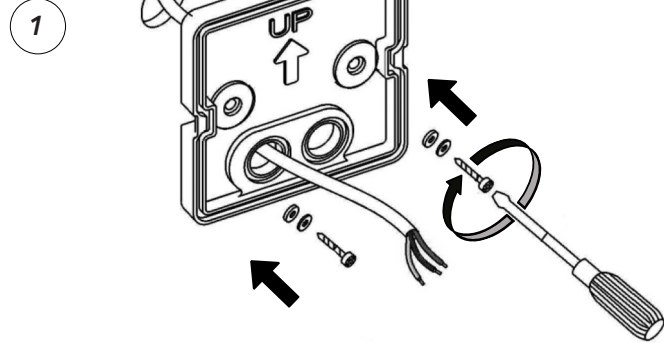

LOLITE SQUARE

220-240V 50/60 Hz LED 4W IP55

EN: MOUNTING
 NO: MONTERING
 SE: MONTERING
 FI: ASENNUS

EN: MEASUREMENTS
 NO: MÅL
 SE: MÅTT
 FI: MITAT

OBS! EN: Installation must be performed by a qualified electrician.
 NO: Må installeres av autorisert el-installatør.
 SE: Måste installeras av en behörig elinstallatör.
 FI: Vain valtuutettu sähköasentaja saa asentaa.

EN: Minimum distance to flammable material in the beam direction.
 NO: Minimumsavstand til brennbart materiale i armaturens stråleretning.
 SE: Minsta avstånd mellan brännbart materiale i lampans ljusrättning.
 FI: Vähimmäismitta lampusta palaavaan materiaaliin.