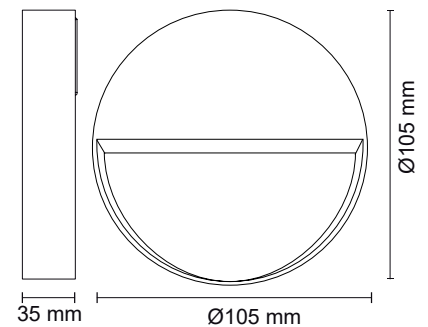

Lolite Round

S. Nro	Tyyppi	Väri
I I F I 25	Lolite Round 1x4W	Musta
I I F I 36	Lolite Round 1x4W	Valkoinen

Tekniset tiedot

Valonlähde	Integroitu LED 4W
Valon väriämpötila	2700K
Valovirta	305lm
Elinikä	50.000 h L70
Kokonaisteho	4W
Jännite	220-240V 50/60Hz
Suojausluokka	II
Kotelointiluokka	IP55
Energialuokka	A+
Runko rakenne	Valettu alumiini
Asennus	Pinta
LED-liitännätälaitte	Integreroitu
Himmennettävä	Kyllä
Liitäntä	Ketjutettava, 3x2,5 mm ²
Puhdistus	Mieto saippua/liuos.

Mitat

Halkaisija	Ø105 mm
Syvyys	35 mm