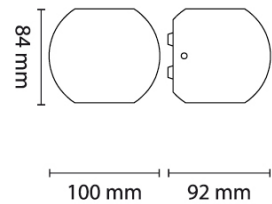

Golf

S. Nro	Tyyppi	Väri
45 155 32	Golf 2x3W	Musta
45 155 33	Golf 2x3W	Valkoinen
45 155 34	Golf 2x3W	Kupari

Tekniset tiedot

Valonlähde	Integroitu LED 2x3W
Valon väriämpötila	2700K
Valovirta	260lm
Elinikä	50.000 timer L70
Kokonaisteho	2x3W
Jännite	220-240V 50/60Hz
Ra-indeksi	>90
Kotelointiluokka	I
Suojausluokka	IP55
Energialuokka	A+
Runkorakenne	Valettu alumiini
Häikäisysuoja	Alumiinia, kirkas turvalasi
LED-liitäntälaite	Integroitu
Himmennettävä	Kyllä
Puhdistus	Mieto saippua/liuos

Mitat

Leveys	100 mm
Syvyys	92 mm
Korkeus	84 mm