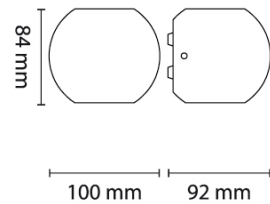

Golf

S. Nro	Tyyppi	Väri
45 155 32	Golf 2x3W	Musta
45 155 33	Golf 2x3W	Valkoinen
45 155 34	Golf 2x3W	Kupari

Tekniset tiedot

Valonlähde	Integroitu LED 2x3W
Valon väriämpötila	2700K
Valovirta	260lm
Elinikä	50.000 timer L70
Kokonaisteho	2x3W
Jännite	220-240V 50/60Hz
Ra-indeksi	>90
Kotelointiluokka	I
Suojausluokka	IP55
Energialuokka	A+
Runkorakenne	Valettu alumiini
Häikäisysuoja	Alumiinia, kirkas turvalasi
LED-liitäntälaite	Integroitu
Himmennettävä	Kyllä
Puhdistus	Mieto saippua/liuos

Mitat

Leveys	100 mm
Syvyys	92 mm
Korkeus	84 mm