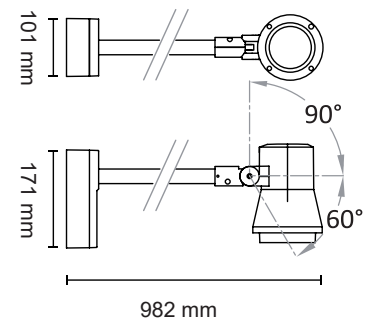

Sonic Arm 23W

S. Nro	Tyyppi	Väri
45 174 10	Sonic Arm 23W 3000K 19° IP65	Grafiitti

Tekniset tiedot

Valonlähde	Integroitu COB LED moduuli 23W, vaihdettava
Valon väriämpötila	3000K
Valovirta	2500lm
SDCM	3
Valonjakauma	19°
Värintoisto (Ra)	>80
Elinikä	50.000 h L70
Kokonaisteho	26W
Kallistus	90° taaksepäin, 60° eteenpäin
Iskunkestävyys	IK08 (turvalasi IK06)
Jännite	220-240V 50/60Hz
Suojausluokka	I
Kotelointiluokka	IP65
Energialuokka	A++
Runkorakenne	Valettua alumiinia
Häikäisyysuoja	Alumiiniheijastin, karkaistu kirkas turvalasi
LED-liitäntälaitte	Integroitu
Liitäntä	Päättyvä, 3x2,5 mm ²
Puhdistus	Mieto saippua/liuos

23 W

Mitat

Pituus	1023 mm
Halkaisija	Ø140 mm
Korkeus	208 mm
Leveys	138 mm