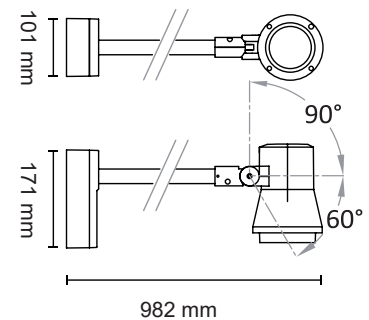

Sonic Arm 23W

S. Nro	Tyyppi	Väri
45 174 11	Sonic Arm 23W 3000K 43° IP65	Grafiitti

Tekniset tiedot

Valonlähde	Integroitu COB LED moduuli 23W, vaihdettava
Valon väriämpötila	3000K
Valovirta	2820lm
SDCM	3
Valonjakauma	43°
Värintoisto (Ra)	>80
Elinikä	50.000 h L70
Kokonaisteho	26W
Kallistus	90° taaksepäin, 60° eteenpäin
Iskunkestävyys	IK08 (turvalasi IK06)
Jännite	220-240V 50/60Hz
Suojausluokka	I
Kotelointiluokka	IP65
Energialuokka	A++
Runkorakenne	Valettua alumiinia
Häikäisysooja	Alumiiniheijastin, karkaistu kirkas turvalasi
LED-liitäntälaitte	Integroitu
Liitäntä	Päättävä, 3x2,5 mm ²
Puhdistus	Mieto saippua/liuos

23 W

Mitat

Pituus	1023 mm
Halkaisija	Ø140 mm
Korkeus	208 mm
Leveys	138 mm