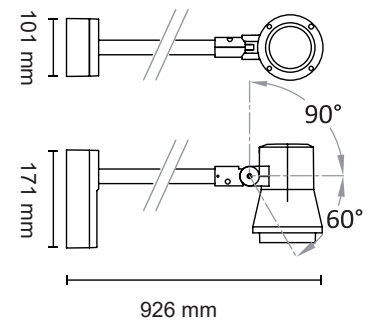

Sonic Arm 12W

S. Nro	Tyyppi	Väri
45 174 13	Sonic Arm 12W 3000K 42° IP65	Grafiitti

Tekniset tiedot

Valonlähde	Integroitu COB LED moduuli 12W, vaihdettava
Valon väriämpötila	3000K
Valovirta	1380lm
SDCM	3
Valonjakauma	42°
Värintoisto (Ra)	>80
Elinikä	50.000 h L70
Kokonaisteho	15W
Kallistus	90° taaksepäin, 60° eteenpäin
Iskunkestävyys	IK08 (turvalasi IK06)
Jännite	220-240V 50/60Hz
Suojausluokka	I
Kotelointiluokka	IP65
Energialuokka	A++
Runkorakenne	Valettua alumiinia
Häikäisyysuoja	Alumiiniheijastin, karkaistu kirkas turvalasi
LED-liitäntälaitte	Integroitu
Liitäntä	Päättyvä, 3x2,5 mm ²
Puhdistus	Mieto saippua/liuos

12 W

Mitat

Pituus	1023 mm
Halkaisija	Ø140 mm
Korkeus	208 mm
Leveys	138 mm