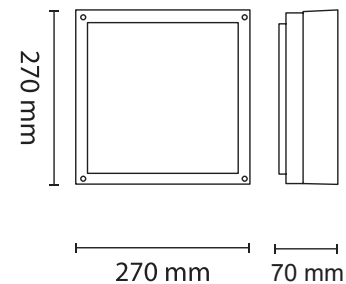

## Drift Flat 14W

S. Nro	Tyyppi	Väri
45 174 17	Drift Flat 14W 4000K IP65	Grafiitti
	Drift Flat 14W 4000K IP65	Hopea
	Drift Flat 14W 4000K IP65	Valkoinen

### Tekniset tiedot

Valonlähde	14W integroitu LED komponenttilevy, vaihdettava
Valon väriämpötila	4000K
Valovirta	540lm
SDCM	5
Värintoisto (Ra)	>80
Elinikä	50.000 h L70
Kokonaisteho	14W
Iskunkestävyys	IK09
Jännite	220-240V 50/60Hz
Suojausluokka	II
Kotelointiluokka	IP65
Energialuokka	A+
Runkorakenne	Alumiinia
Kupu	Polykarbonaattia
LED-liitäntälaite	Integroitu
Liitäntä	Ketjutettava, 3x2,5 mm <sup>2</sup>
Valaistustaso	Maksimaalinen valaistustaso, valittavissa kolme eri tasoa (ei himmenettävä)
Puhdistus	Mieto saippua/liuos

### Mitat

Pituus	270 mm
Leveys	270 mm
Korkeus	70 mm