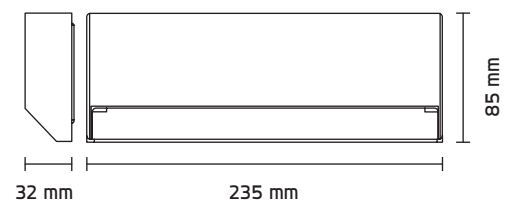

### Mitat

Leveys	235 mm
Syvyys	32 mm
Korkeus	85 mm