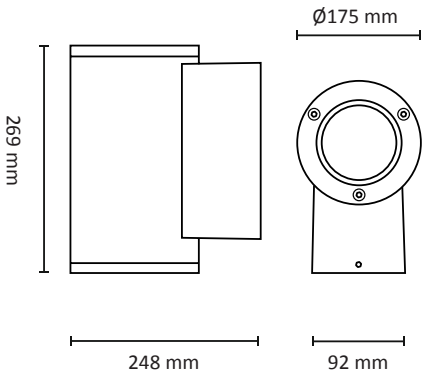

TUBE WALL MAXI DOWN

220-240V LED 23W IP65

EN: MEASUREMENTS
 NO: MÅL

SE: MÅTT
 FI: MITAT

OBS!

EN: Installation must be performed by a qualified electrician.
 NO: Må installeres av autorisert el-installatør.
 SE: Måste installeras av en behörig elektriker.
 FI: Vain valtuutettu sähköasentaja saa asentaa.

EN: Minimum distance to flammable material in the beam direction.
 NO: Minimumsavstand til brennbar materiale i armaturens stråleretning.
 SE: Minsta avstånd mellan brännbart material och lampans ljusrättning.
 FI: Vähimmäismitta lampusta palaavaan materiaaliin.