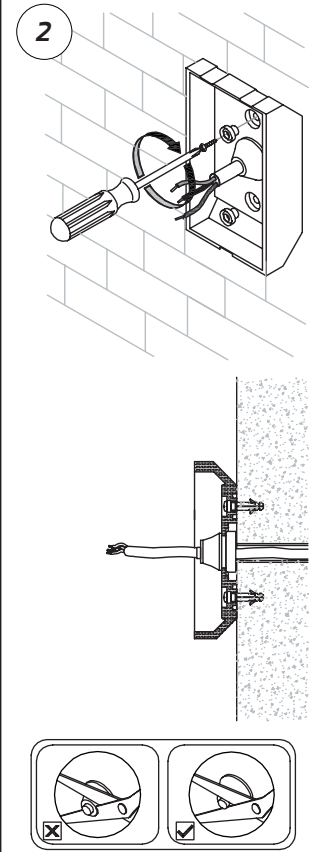

OBS!

EN: Installation must be performed by a qualified electrician.
NO: Må installeres av autorisert el-installatør.
SE: Måste installeras av en behörig elektriker.
FI: Vain valtuutettu sähköasentaja saa asentaa.

EN: Minimum distance to flammable material in the beam direction.
NO: Minimumsavstand til brennbar materiale i armaturens stråleretning.
SE: Minsta avstånd mellan brännbart material och lampans ljusrättning.
FI: Vähimmäismitta lampusta palaavaan materiaaliin.

EN: MOUNTING
NO: MONTERING

SE: MONTERING
FI: ASENNUS