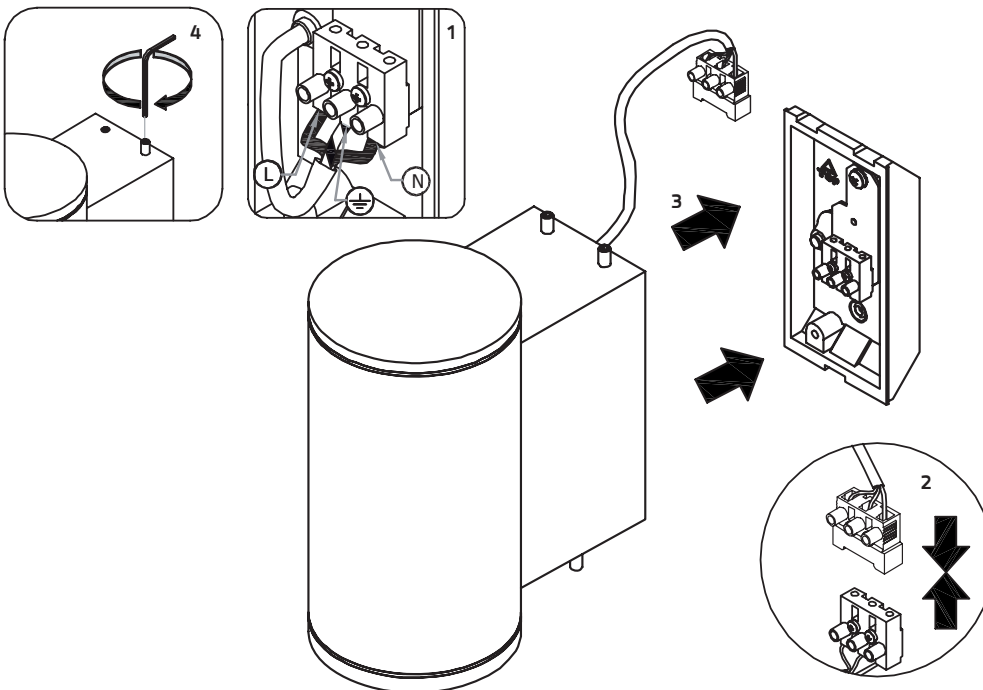

TUBE WALL MAXI DOWN

220-240V LED 23W IP65

EN: MEASUREMENTS
NO: MÅL

SE: MÅTT
FI: MITAT

OBS!

EN: Installation must be performed by a qualified electrician.
NO: Må installeres av autorisert el-installatør.
SE: Måste installeras av en behörig elektriker.
FI: Vain valtuutettu sähköasentaja saa asentaa.

EN: Minimum distance to flammable material in the beam direction.
NO: Minimumsavstand til brennbar materiale i armaturens stråleretning.
SE: Minsta avstånd mellan brännbart material och lampans ljusrättning.
FI: Vähimmäismitta lampusta palaavaan materiaaliin.

EN: MOUNTING
NO: MONTERING

SE: MONTERING
FI: ASENNUS

3

4