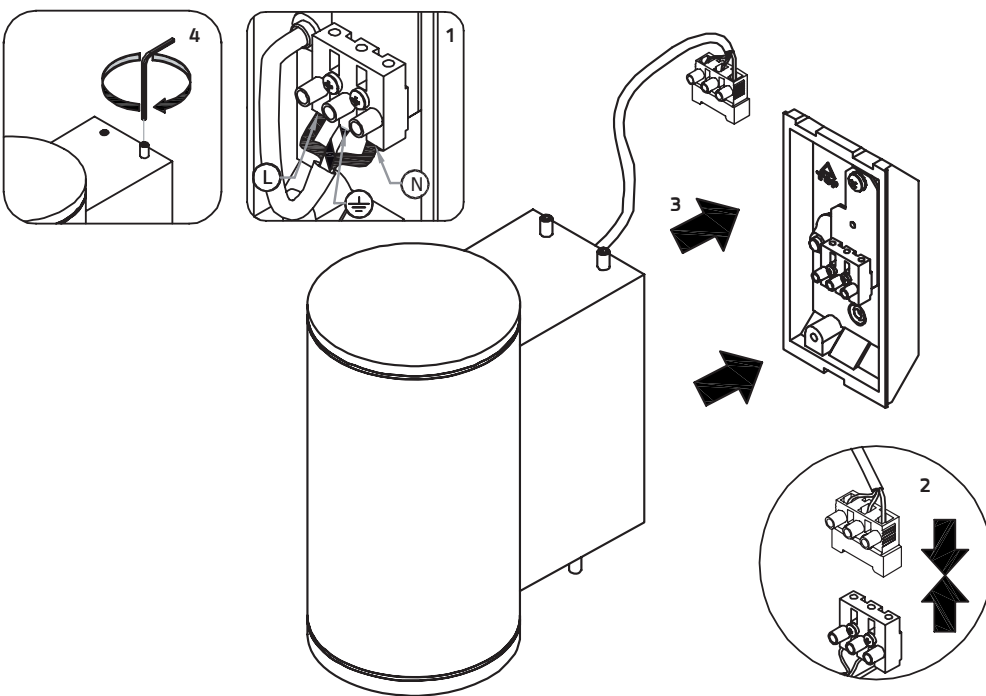

TUBE WALL MAXI DOWN

220-240V LED 23W IP65

EN: MEASUREMENTS
NO: MÅL

SE: MÅTT
FI: MITAT

OBS!

EN: Installation must be performed by a qualified electrician.
NO: Må installeres av autorisert el-installatør.
SE: Måste installeras av en behörig elektriker.
FI: Vain valtuutettu sähköasentaja saa asentaa.

EN: Minimum distance to flammable material in the beam direction.
NO: Minimumsavstand til brennbar materiale i armaturens stråleretning.
SE: Minsta avstånd mellan brännbart material och lampans ljusrättning.
FI: Vähimmäismitta lampusta palaavaan materiaaliin.

EN: MOUNTING
NO: MONTERING

SE: MONTERING
FI: ASENNUS

3

4