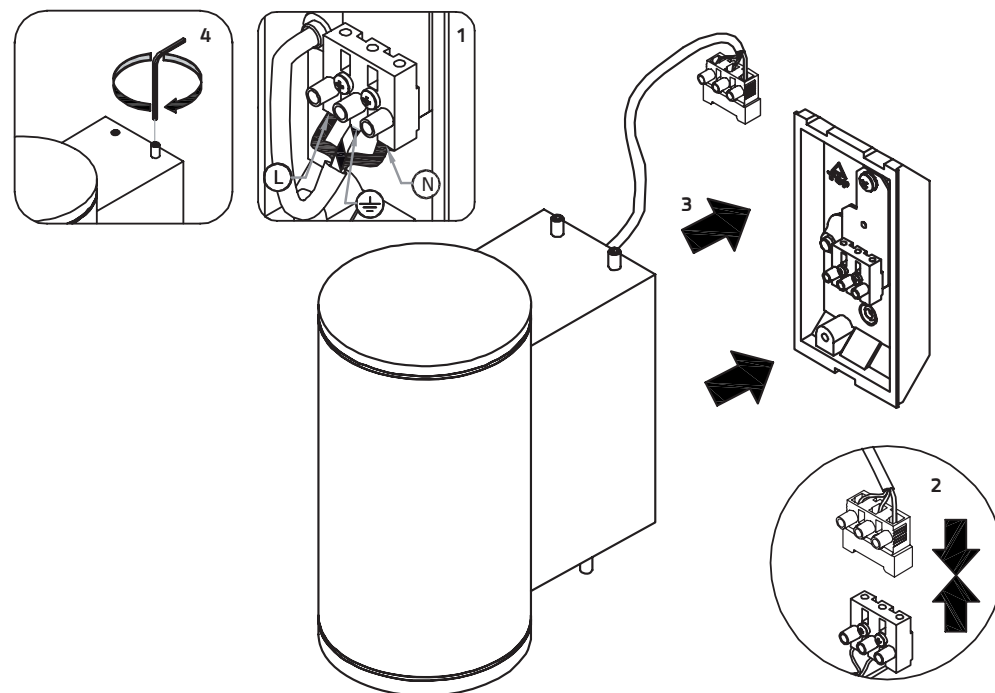

TUBE WALL MAXI DOWN

220-240V LED 23W IP65

EN: MEASUREMENTS
NO: MÅL

SE: MÅTT
FI: MITAT

OBS!

EN: Installation must be performed by a qualified electrician.
NO: Må installeres av autorisert el-installatør.
SE: Måste installeras av en behörig elektriker.
FI: Vain valtuutettu sähköasentaja saa asentaa.

EN: Minimum distance to flammable material in the beam direction.
NO: Minimumsavstand til brennbar materiale i armaturens stråleretning.
SE: Minsta avstånd mellan brännbart material och lampans ljusrättning.
FI: Vähimmäismitta lampusta palaavaan materiaaliin.

EN: MOUNTING
NO: MONTERING

SE: MONTERING
FI: ASENNUS

3

4