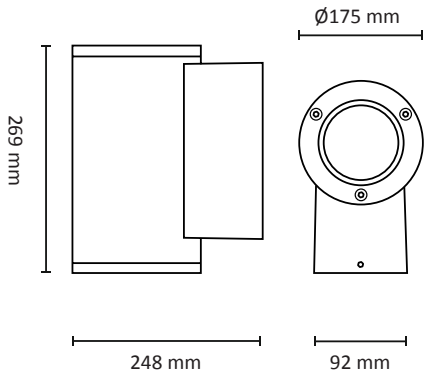

TUBE WALL MAXI DOWN

220-240V LED 23W IP65

EN: MEASUREMENTS
 NO: MÅL

SE: MÅTT
 FI: MITAT

OBS!

EN: Installation must be performed by a qualified electrician.
 NO: Må installeres av autorisert el-installatør.
 SE: Måste installeras av en behörig elektriker.
 FI: Vain valtuutettu sähköasentaja saa asentaa.

EN: Minimum distance to flammable material in the beam direction.
 NO: Minimumsavstand til brennbar materiale i armaturens stråleretning.
 SE: Minsta avstånd mellan brännbart material och lampans ljusrättning.
 FI: Vähimmäismitta lampusta palaavaan materiaaliin.