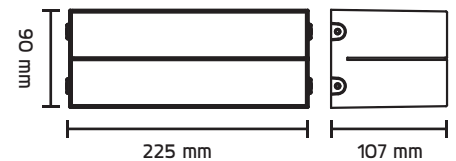

## Argos 1 Symmetrinen

G"Nrc	Tyypd]	J}f]
45 174 48	Argos 1 5,2W Symmetrinen 4000K	Grafiitti

### Tekniset tiedot

Valonlähde	Integroitu LED 5,2W
Valon väriämpötila	4000K
Valovirta	440lm
Värintoisto (Ra)	>80
Elinikä	50.000 h L70
Kokonaisteho	7,1W
Jännite	220-240V 50/60Hz
Suojausluokka	I
Kotelointiluokka	IP65
Energialuokka	A++
Runkorakenne	Valettu alumiini, pulverilakattu
Häikäisyysuoja	Karkaistu kirkas turvalasi
LED-liitäntälaite	Integroitu
Himmennettävä	Ei
Liitäntä	Ketjutettava, 3x2,5 mm <sup>2</sup>
Puhdistus	Mieto saippua/liuos

### Mitat

Syvyys	107 mm
Leveys	225 mm
Korkeus	90 mm