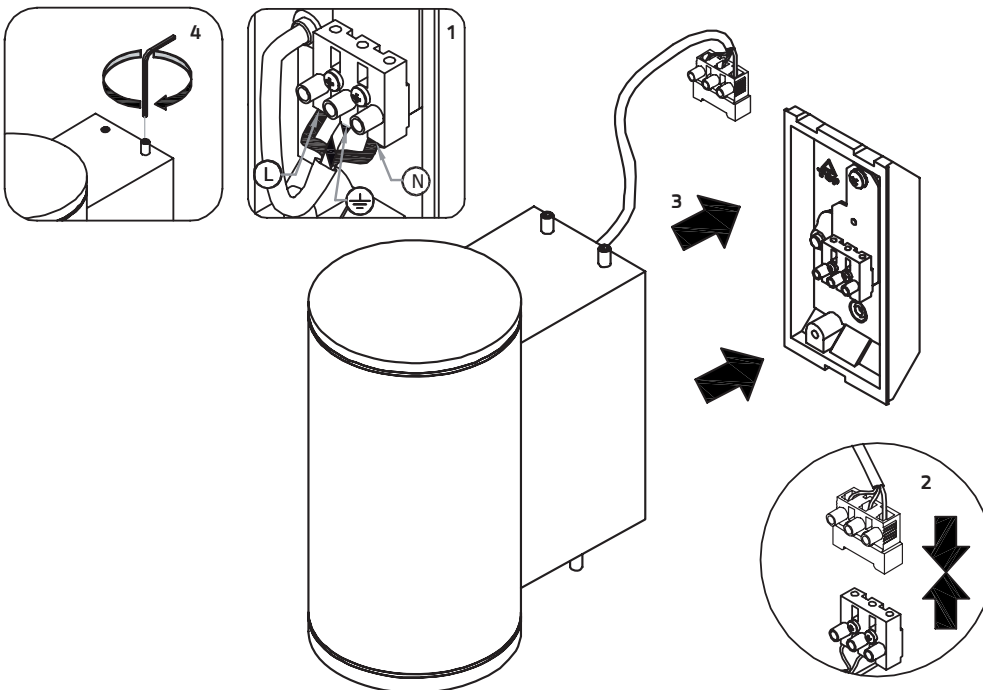

TUBE WALL MINI DOWN

220-240V LED 12W IP65

EN: MEASUREMENTS
NO: MÅL

SE: MÅTT
FI: MITAT

OBS!

EN: Installation must be performed by a qualified electrician.
NO: Må installeres av autorisert el-installatør.
SE: Måste installeras av en behörig elektriker.
FI: Vain valtuutettu sähköasentaja saa asentaa.

EN: Minimum distance to flammable material in the beam direction.
NO: Minimumsavstand til brennbar materiale i armaturens stråleretning.
SE: Minsta avstånd mellan brännbart material och lampans ljusrättning.
FI: Vähimmäismitta lampusta palaavaan materiaaliin.

EN: MOUNTING
NO: MONTERING

SE: MONTERING
FI: ASENNUS

3

4