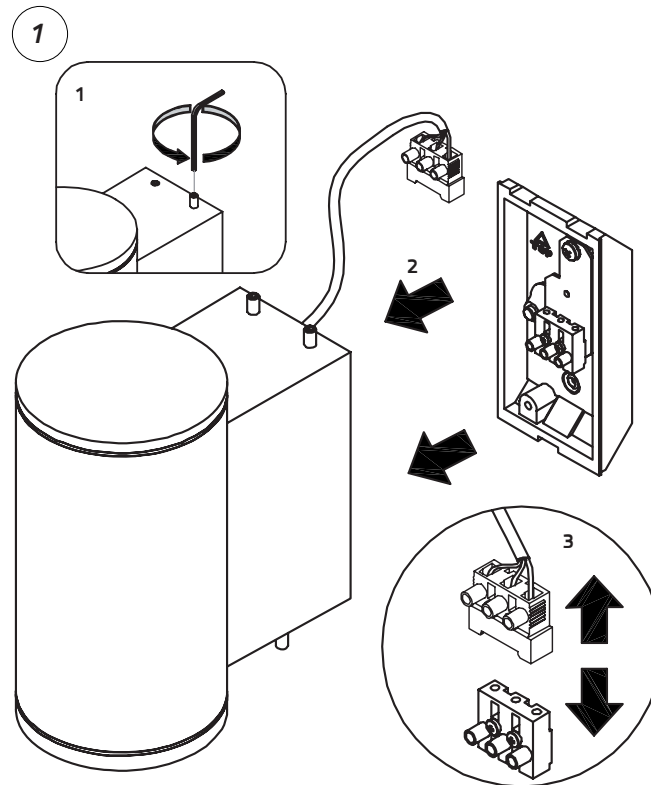

OBS!

EN: Installation must be performed by a qualified electrician.
NO: Må installeres av autorisert el-installør.
SE: Måste installeras av en behörig elektriker.
FI: Vain valtuutettu sähköasentaja saa asentaa.

EN: Minimum distance to flammable material in the beam direction.
NO: Minimumsavstand til brennbar materiale i armaturens stråleretning.
SE: Minsta avstånd mellan brännbart material och lampans ljusrättning.
FI: Vähimmäismitta lampusta palaavaan materiaaliin.

EN: MOUNTING
NO: MONTERING

SE: MONTERING
FI: ASENNUS