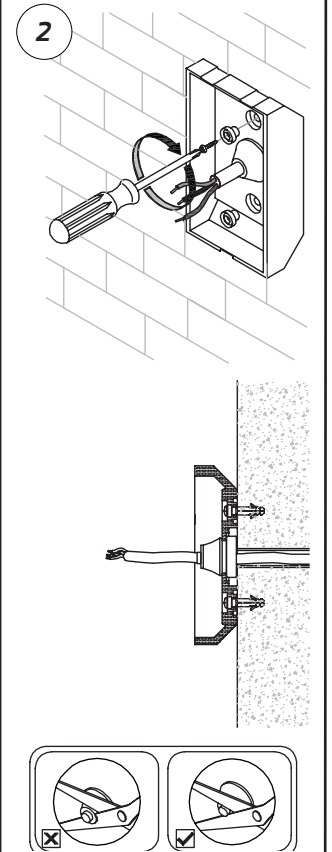

OBS!

EN: Installation must be performed by a qualified electrician.
NO: Må installeres av autorisert el-installør.
SE: Måste installeras av en behörig elektriker.
FI: Vain valtuutettu sähköasentaja saa asentaa.

EN: Minimum distance to flammable material in the beam direction.
NO: Minimumsavstand til brennbar materiale i armaturens stråleretning.
SE: Minsta avstånd mellan brännbart material och lampans ljusrättning.
FI: Vähimmäismitta lampusta palaavaan materiaaliin.

EN: MOUNTING
NO: MONTERING

SE: MONTERING
FI: ASENNUS