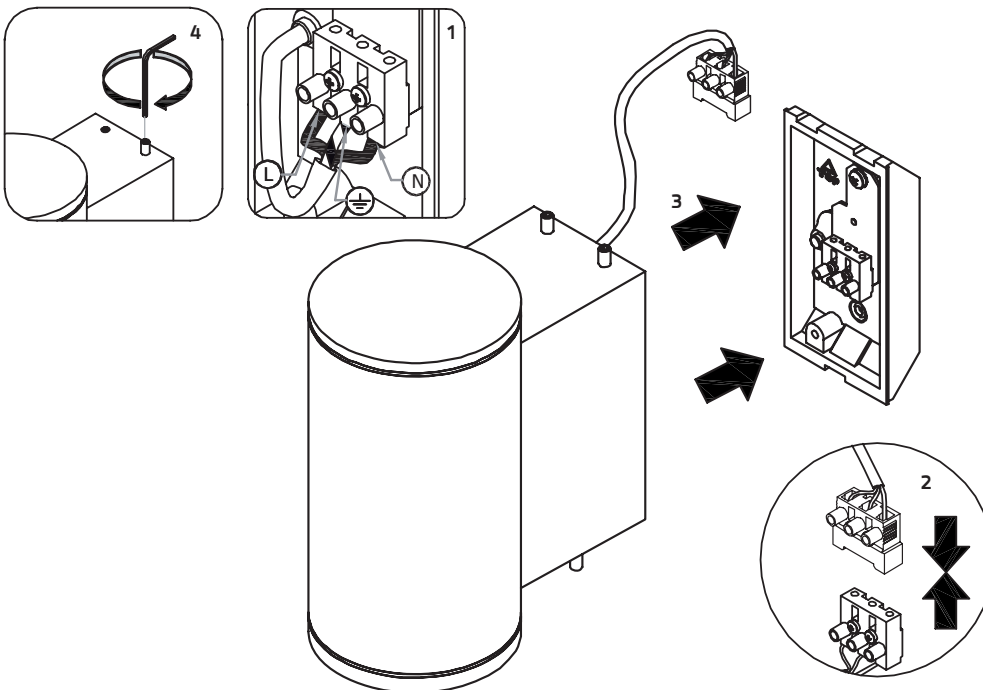

TUBE WALL MINI DOWN

220-240V LED 12W IP65

EN: MEASUREMENTS
NO: MÅL

SE: MÅTT
FI: MITAT

OBS!

EN: Installation must be performed by a qualified electrician.
NO: Må installeres av autorisert el-installør.
SE: Måste installeras av en behörig elektriker.
FI: Vain valtuutettu sähköasentaja saa asentaa.

EN: Minimum distance to flammable material in the beam direction.
NO: Minimumsavstand til brennbar materiale i armaturens stråleretning.
SE: Minsta avstånd mellan brännbart material och lampans ljusrättning.
FI: Vähimmäismitta lampusta palaavaan materiaaliin.

EN: MOUNTING
NO: MONTERING

SE: MONTERING
FI: ASENNUS

3

4