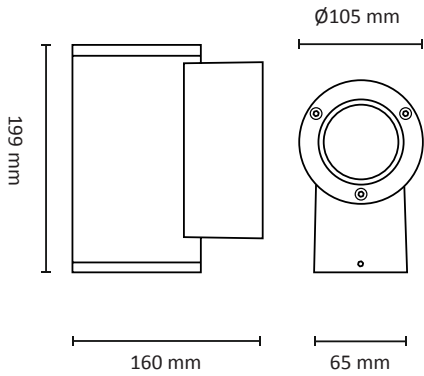

TUBE WALL MINI DOWN

220-240V LED 12W IP65

EN: MEASUREMENTS
 NO: MÅL

SE: MÅTT
 FI: MITAT

OBS!

EN: Installation must be performed by a qualified electrician.
 NO: Må installeres av autorisert el-installør.
 SE: Måste installeras av en behörig elektriker.
 FI: Vain valtuutettu sähköasentaja saa asentaa.

EN: Minimum distance to flammable material in the beam direction.
 NO: Minimumsavstand til brennbar materiale i armaturens stråleretning.
 SE: Minsta avstånd mellan brännbart material och lampans ljusrättning.
 FI: Vähimmäismitta lampusta palaavaan materiaaliin.