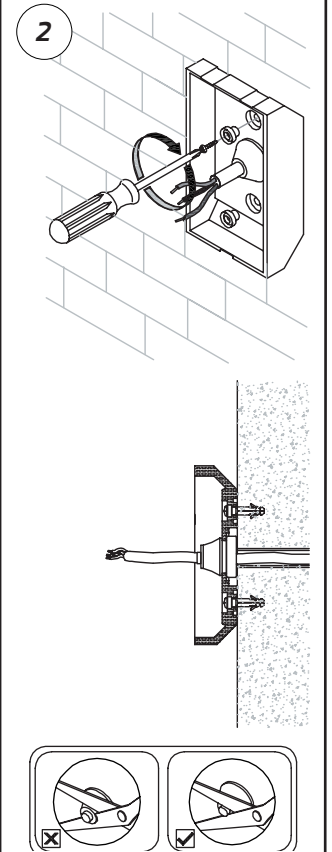

OBS!

EN: Installation must be performed by a qualified electrician.
NO: Må installeres av autorisert el-installatør.
SE: Måste installeras av en behörig elektriker.
FI: Vain valtuutettu sähköasentaja saa asentaa.

EN: Minimum distance to flammable material in the beam direction.
NO: Minimumsavstand til brennbar materiale i armaturens stråleretning.
SE: Minsta avstånd mellan brännbart material och lampans ljusrättning.
FI: Vähimmäismitta lampusta palaavaan materiaaliin.

EN: MOUNTING
NO: MONTERING

SE: MONTERING
FI: ASENNUS