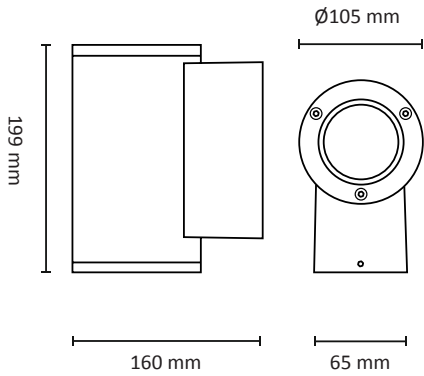

TUBE WALL MINI DOWN

220-240V LED 12W IP65

EN: MEASUREMENTS
 NO: MÅL

SE: MÅTT
 FI: MITAT

OBS!

EN: Installation must be performed by a qualified electrician.
 NO: Må installeres av autorisert el-installatør.
 SE: Måste installeras av en behörig elektriker.
 FI: Vain valtuutettu sähköasentaja saa asentaa.

EN: Minimum distance to flammable material in the beam direction.
 NO: Minimumsavstand til brennbar materiale i armaturens stråleretning.
 SE: Minsta avstånd mellan brännbart material och lampans ljusrättning.
 FI: Vähimmäismitta lampusta palaavaan materiaaliin.