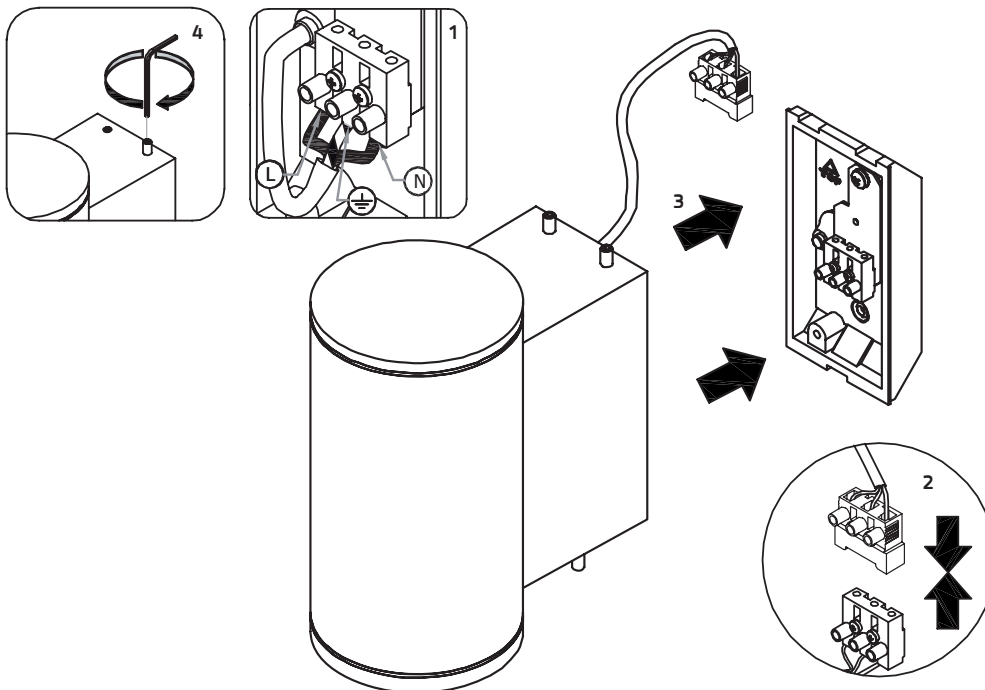

TUBE WALL MINI DOWN

220-240V LED 12W IP65

EN: MEASUREMENTS
NO: MÅL

SE: MÅTT
FI: MITAT

OBS!

EN: Installation must be performed by a qualified electrician.
NO: Må installeres av autorisert el-installatør.
SE: Måste installeras av en behörig elektriker.
FI: Vain valtuutettu sähköasentaja saa asentaa.

EN: Minimum distance to flammable material in the beam direction.
NO: Minimumsavstand til brennbar materiale i armaturens stråleretning.
SE: Minsta avstånd mellan brännbart material och lampans ljusrättning.
FI: Vähimmäismitta lampusta palaavaan materiaaliin.

EN: MOUNTING
NO: MONTERING

SE: MONTERING
FI: ASENNUS

3

4