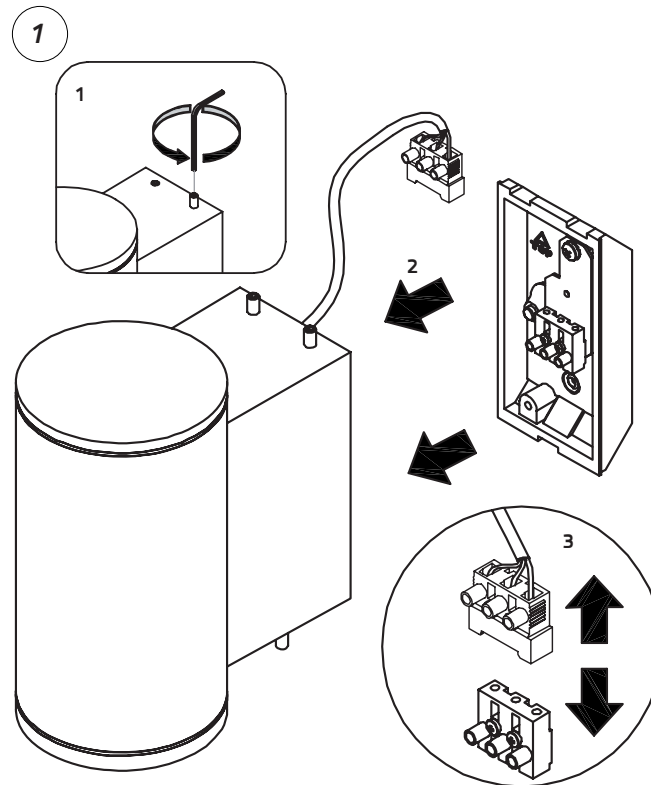

OBS!

EN: Installation must be performed by a qualified electrician.
NO: Må installeres av autorisert el-installatør.
SE: Måste installeras av en behörig elektriker.
FI: Vain valtuutettu sähköasentaja saa asentaa.

EN: Minimum distance to flammable material in the beam direction.
NO: Minimumsavstand til brennbar materiale i armaturens stråleretning.
SE: Minsta avstånd mellan brännbart material och lampans ljusrättning.
FI: Vähimmäismitta lampusta palaavaan materiaaliin.

EN: MOUNTING
NO: MONTERING

SE: MONTERING
FI: ASENNUS