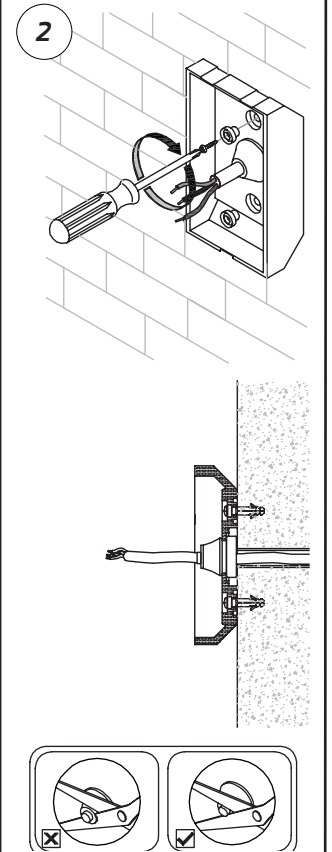

OBS!

EN: Installation must be performed by a qualified electrician.
NO: Må installeres av autorisert el-installatør.
SE: Måste installeras av en behörig elektriker.
FI: Vain valtuutettu sähköasentaja saa asentaa.

EN: Minimum distance to flammable material in the beam direction.
NO: Minimumsavstand til brennbart materiale i armaturens stråleretning.
SE: Minsta avstånd mellan brännbart material och lampans ljusrättning.
FI: Vähimmäismitta lampusta palaavaan materiaaliin.

EN: MOUNTING
NO: MONTERING

SE: MONTERING
FI: ASENNUS