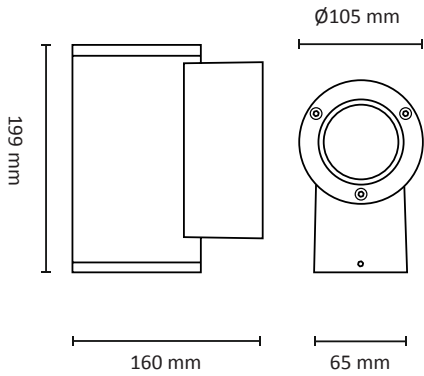

# TUBE WALL MINI DOWN

220-240V LED 12W IP65

EN: MEASUREMENTS  
 NO: MÅL

SE: MÅTT  
 FI: MITAT