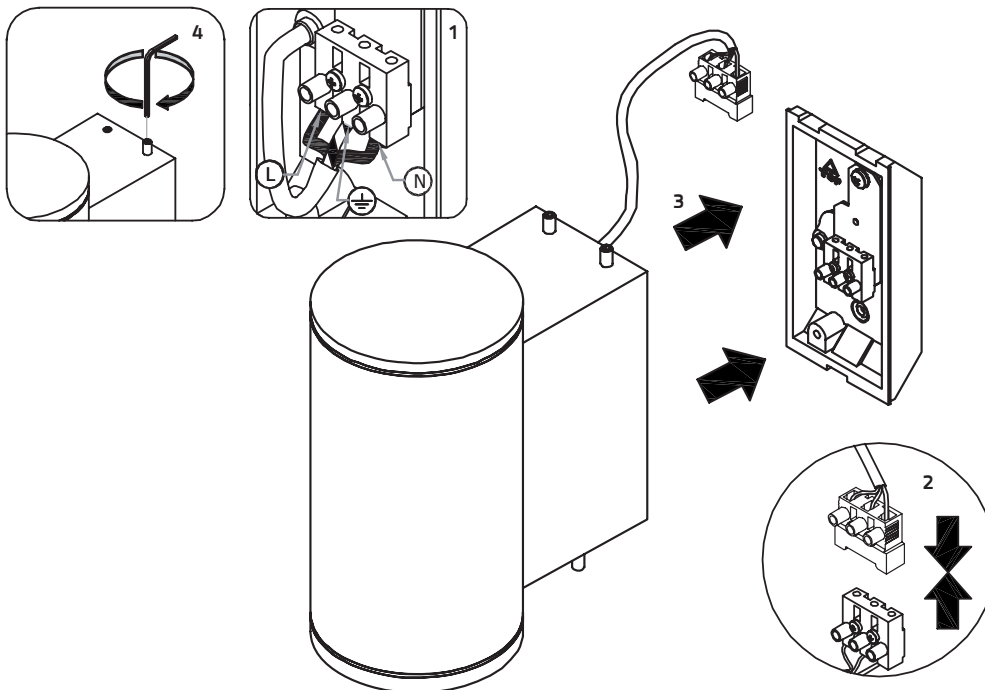

TUBE WALL MINI DOWN

220-240V LED 12W IP65

EN: MEASUREMENTS
NO: MÅL

SE: MÅTT
FI: MITAT

OBS!

EN: Installation must be performed by a qualified electrician.
NO: Må installeres av autorisert el-installatør.
SE: Måste installeras av en behörig elektriker.
FI: Vain valtuutettu sähköasentaja saa asentaa.

EN: Minimum distance to flammable material in the beam direction.
NO: Minimumsavstand til brennbart materiale i armaturens stråleretning.
SE: Minsta avstånd mellan brännbart material och lampans ljusrättning.
FI: Vähimmäismitta lampusta palaavaan materiaaliin.

EN: MOUNTING
NO: MONTERING

SE: MONTERING
FI: ASENNUS

3

4