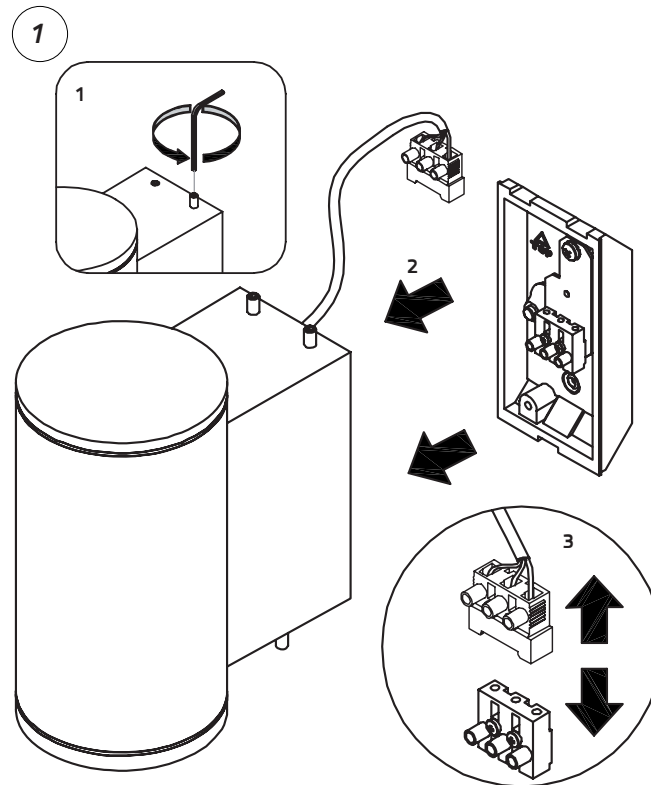

OBS!

EN: Installation must be performed by a qualified electrician.
NO: Må installeres av autorisert el-installatør.
SE: Måste installeras av en behörig elektriker.
FI: Vain valtuutettu sähköasentaja saa asentaa.

EN: Minimum distance to flammable material in the beam direction.
NO: Minimumsavstand til brennbart materiale i armaturens stråleretning.
SE: Minsta avstånd mellan brännbart material och lampans ljusrättning.
FI: Vähimmäismitta lampusta palaavaan materiaaliin.

EN: MOUNTING
NO: MONTERING

SE: MONTERING
FI: ASENNUS