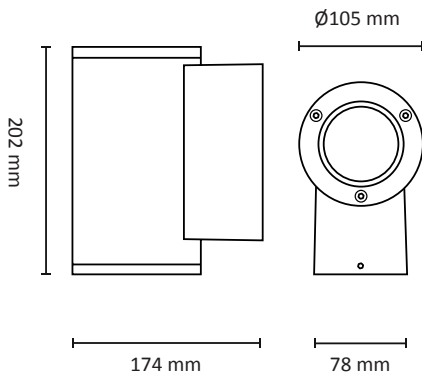

TUBE WALL MINI UP/DOWN

220-240V LED 2X12W IP65

EN: MEASUREMENTS
 NO: MÅL

SE: MÅTT
 FI: MITAT

OBS!

EN: Installation must be performed by a qualified electrician.
 NO: Må installeres av autorisert el-installatør.
 SE: Måste installeras av en behörig elektriker.
 FI: Vain valtuutettu sähköasentaja saa asentaa.

EN: Minimum distance to flammable material in the beam direction.
 NO: Minimumsavstand til brennbart materiale i armaturens stråleretning.
 SE: Minsta avstånd mellan brännbart material och lampans ljusrättning.
 FI: Vähimmäismitta lampusta palaavaan materiaaliin.