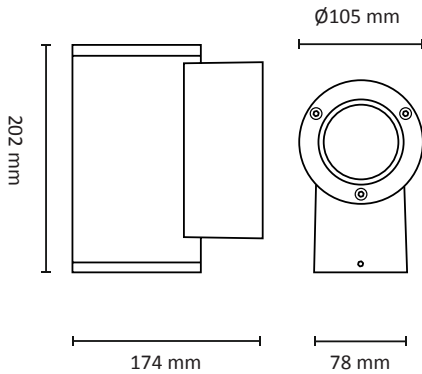

TUBE WALL MINI UP/DOWN

220-240V LED 2X12W IP65

EN: MEASUREMENTS
 NO: MÅL

SE: MÅTT
 FI: MITAT

OBS!

EN: Installation must be performed by a qualified electrician.
 NO: Må installeres av autorisert el-installatør.
 SE: Måste installeras av en behörig elektriker.
 FI: Vain valtuutettu sähköasentaja saa asentaa.

EN: Minimum distance to flammable material in the beam direction.
 NO: Minimumsavstand til brennbar materiale i armaturens stråleretning.
 SE: Minsta avstånd mellan brännbart material och lampans ljusrättning.
 FI: Vähimmäismitta lampusta palaavaan materiaaliin.