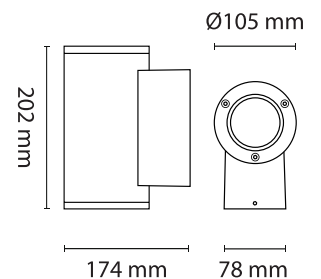

Tube Mini Seinä 2x12W IP65

S. Nro	Tyyppi	Väri
45 174 58	Tube Mini 2x12W 4000K 42° IP65	Grafiitti

Tekniset tiedot

Valonlähde	Integroitu LED COB moduuli 2x12W, vaihdettava
Valon värielämpötila	4000K
Valovirta	2x1460lm
SDCM	3
Valonjakauma	42°
Värintoisto (Ra)	>80
Elinikä	50.000 h L70
Kokonaisteho	30W
Iskunkestävyys	IK10 (turvalasi IK07)
Jännite	220-240V 50/60Hz
Suojausluokka	IP65
Kotelointiluokka	IK10
Energialuokka	A++
Runkorakenne	Valettua alumiinia
Häikäisysoja	Alumiiniheijastin, karkaistu kirkas turvalasi
LED-liitäntälaitte	Integroitu
Liitäntä	Ketjutettava, 3x2,5 mm ²
Himmennettävä	Ei
Puhdistus	Mieto saippua/liuos

Mitat

Halkaisija	Ø105 mm
Korkeus	202 mm
Syvyys	174 mm
Šč^ys	78 mm