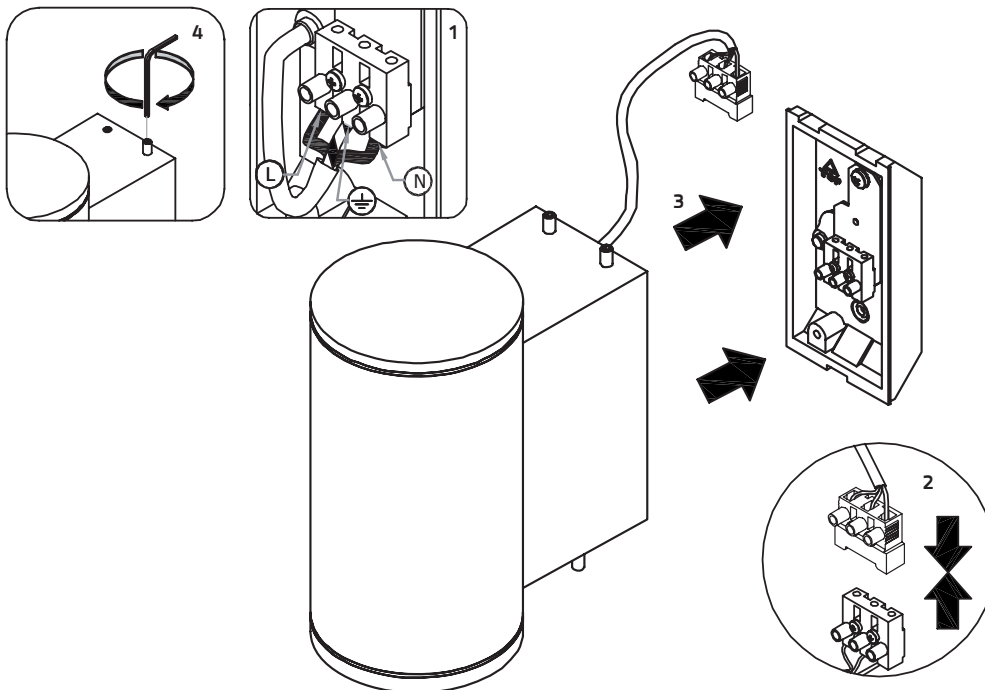

TUBE WALL MEDIUM DOWN

220-240V LED 16W IP65

EN: MEASUREMENTS
NO: MÅL

SE: MÅTT
FI: MITAT

OBS!

EN: Installation must be performed by a qualified electrician.
NO: Må installeres av autorisert el-installatør.
SE: Måste installeras av en behörig elektriker.
FI: Vain valtuutettu sähköasentaja saa asentaa.

EN: Minimum distance to flammable material in the beam direction.
NO: Minimumsavstand til brennbar materiale i armaturens stråleretning.
SE: Minsta avstånd mellan brännbart material och lampans ljusrättning.
FI: Vähimmäismitta lampusta palaavaan materiaaliin.

EN: MOUNTING
NO: MONTERING

SE: MONTERING
FI: ASENNUS

3

4