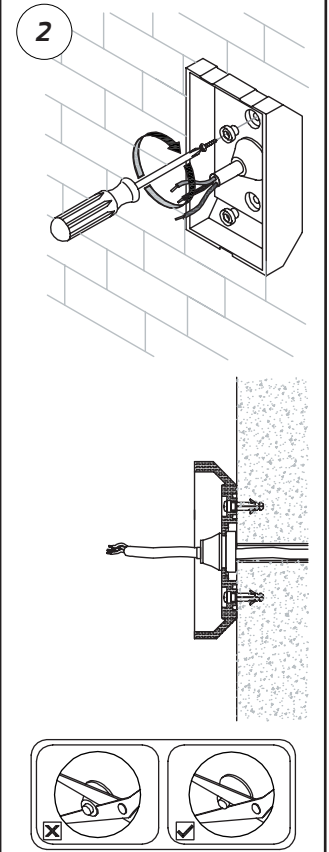

OBS!

EN: Installation must be performed by a qualified electrician.
NO: Må installeres av autorisert el-installatør.
SE: Måste installeras av en behörig elektriker.
FI: Vain valtuutettu sähköasentaja saa asentaa.

EN: Minimum distance to flammable material in the beam direction.
NO: Minimumsavstand til brennbar materiale i armaturens stråleretning.
SE: Minsta avstånd mellan brännbart material och lampans ljusrättning.
FI: Vähimmäismitta lampusta palaavaan materiaaliin.

EN: MOUNTING
NO: MONTERING

SE: MONTERING
FI: ASENNUS