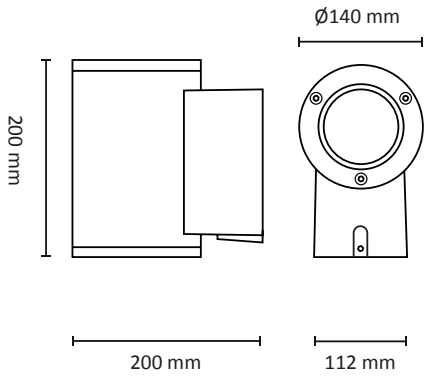

# TUBE WALL MEDIUM DOWN

220-240V LED 16W IP65

EN: MEASUREMENTS  
 NO: MÅL

SE: MÅTT  
 FI: MITAT

EN: Minimum distance to flammable material in the beam direction.  
 NO: Minimumsavstand til brennbar materiale i armaturens stråleretning.  
 SE: Minsta avstånd mellan brännbart material och lampans ljusrättning.  
 FI: Vähimmäismitta lampusta palaavaan materiaaliin.