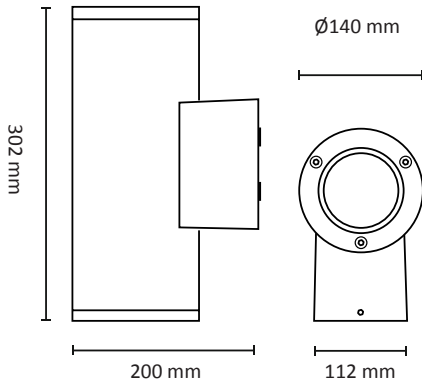

TUBE WALL MEDIUM UP/DOWN

220-240V LED 2X16W IP65

EN: MEASUREMENTS
 NO: MÅL

SE: MÅTT
 FI: MITAT

OBS!

EN: Installation must be performed by a qualified electrician.
 NO: Må installeres av autorisert el-installatør.
 SE: Måste installeras av en behörig elektriker.
 FI: Vain valtuutettu sähköasentaja saa asentaa.

EN: Minimum distance to flammable material in the beam direction.
 NO: Minimumsavstand til brennbart materiale i armaturens stråleretning.
 SE: Minsta avstånd mellan brännbart material och lampans ljusrättning.
 FI: Vähimmäismitta lampusta palaavaan materiaaliin.