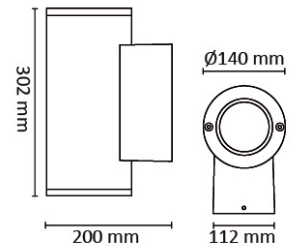

## Tube Medium Seinä 2x16W IP65

S. Nro	Tyyppi	Väri
45 174 65	Tube Medium Seinä 2x16W 3000K 19° IP65	Grafiitti

### Tekniset tiedot

Valonlähde	Integroitu LED COB moduuli 2x16W, vaihdettava
Valon väriämpötila	3000K
Valovirta	2x2110lm
SDCM	3
Valonjakauma	19°
Värintoisto (Ra)	>80
Elinikä	50.000 h L70
Kokonaisteho	37W
Iskunkestävyys	IK09 (turvalasi IK07)
Jännite	220-240V 50/60Hz
Suojausluokka	I
Kotelointiluokka	IP65
Energialuokka	A++
Runkorakenne	Valettua alumiinia
Häikäisysooja	Alumiiniheijastin, karkaistu kirkas turvalasi
LED-liitäntälaite	Integroitu
Liitäntä	Ketjutettava, 3x2,5 mm <sup>2</sup>
Himmennettävä	Ei
Puhdistus	Mieto saippua/liuos

### Mitat

Halkaisija	Ø140 mm
Korkeus	302 mm
Syvyys	200 mm
Šč^ys	FFGmm