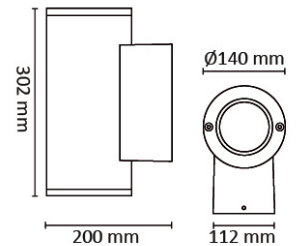

Tube Medium Seinä 2x16W IP65

| S. Nro | Tyyppi | Väri |
|-----------|--|-----------|
| 45 174 66 | Tube Medium Seinä 2x16W 3000K 43° IP65 | Grafiitti |

Tekniset tiedot

| | |
|--------------------|---|
| Valonlähde | Integroitu LED COB moduuli 2x16W, vaihdettava |
| Valon väriämpötila | 3000K |
| Valovirta | 2x2020lm |
| SDCM | 3 |
| Valonjakauma | 43° |
| Värintoisto (Ra) | >80 |
| Elinikä | 50.000 h L70 |
| Kokonaisteho | 37W |
| Iskunkestävyys | IK09 (turvalasi IK07) |
| Jännite | 220-240V 50/60Hz |
| Suojausluokka | I |
| Kotelointiluokka | IP65 |
| Energialuokka | A++ |
| Runkorakenne | Valettua alumiinia |
| Häikäisysooja | Alumiiniheijastin, karkaistu kirkas turvalasi |
| LED-liitäntälaitte | Integroitu |
| Liitäntä | Ketjutettava, 3x2,5 mm ² |
| Himmennettävä | Ei |
| Puhdistus | Mieto saippua/liuos |

Mitat

| | |
|------------|---------|
| Halkaisija | Ø140 mm |
| Korkeus | 302 mm |
| Syvyys | 200 mm |
| Šč^ys | FFGmm |

Lisätarvikkeet

| | |
|-----------|-------------------------|
| 45 154 43 | Pylväskiinnike Ø60 mm |
| 45 154 44 | Kulmakiinnike Grafiitti |
| 45 154 45 | Seinäteline Grafiitti |