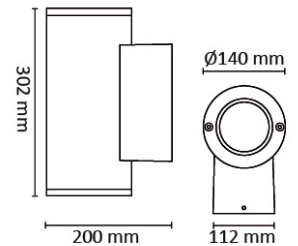

Tube Medium Seinä 2x16W IP65

S. Nro	Tyyppi	Väri
45 174 67	Tube Medium Seinä 2x16W ES 3000K IP65	Grafiitti

Tekniset tiedot

Valonlähde	Integroitu LED COB moduuli 2x16W, vaihdettava
Valon väriämpötila	3000K
Valovirta	2x1710lm
SDCM	3
Valonjakauma	Epäsymmetrinen
Värintoisto (Ra)	>80
Elinikä	50.000 h L70
Kokonaisteho	37W
Iskunkestävyys	IK09 (turvalasi IK07)
Jännite	220-240V 50/60Hz
Suojausluokka	I
Kotelointiluokka	IP65
Energialuokka	A++
Runkorakenne	Valettua alumiinia
Häikäisysooja	Alumiiniheijastin, karkaistu kirkas turvalasi
LED-liitäntälaite	Integroitu
Liitäntä	Ketjutettava, 3x2,5 mm ²
Himmennettävä	Ei
Puhdistus	Mieto saippua/liuos

Mitat

Halkaisija	Ø140 mm
Korkeus	302 mm
Syvyys	200 mm
Šč^ys	FFGmm

Lisätarvikkeet

45 154 43	Pylväskiinnike Ø60 mm
45 154 44	Kulmakiinnike Grafiitti
45 154 45	Seinäteline Grafiitti