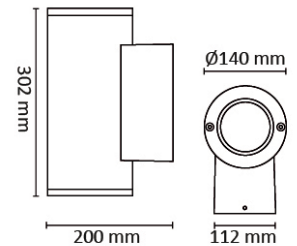

Tube Medium Seinä 2x16W IP65

S. Nro	Tyyppi	Väri
45 174 68	Tube Medium Seinä 2x16W 4000K 19° IP65	Grafiitti

Tekniset tiedot

Valonlähde	Integroitu LED COB moduuli 2x16W, vaihdettava
Valon väriämpötila	4000K
Valovirta	2x2160lm
SDCM	3
Valonjakauma	19°
Värintoisto (Ra)	>80
Elinikä	50.000 h L70
Kokonaisteho	37W
Iskunkestävyys	IK09 (turvalasi IK07)
Jännite	220-240V 50/60Hz
Suojausluokka	I
Kotelointiluokka	IP65
Energialuokka	A++
Runkorakenne	Valettua alumiinia
Häikäisysooja	Alumiiniheijastin, karkaistu kirkas turvalasi
LED-liitäntälaitte	Integroitu
Liitäntä	Ketjutettava, 3x2,5 mm ²
Himmennettävä	Ei
Puhdistus	Mieto saippua/liuos

Mitat

Halkaisija	Ø140 mm
Korkeus	302 mm
Syvyys	200 mm
Šč^ys	FFGmm

Lisätarvikkeet

45 154 43	Pylväskiinnike Ø60 mm
45 154 44	Kulmakiinnike Grafiitti
45 154 45	Seinäteline Grafiitti